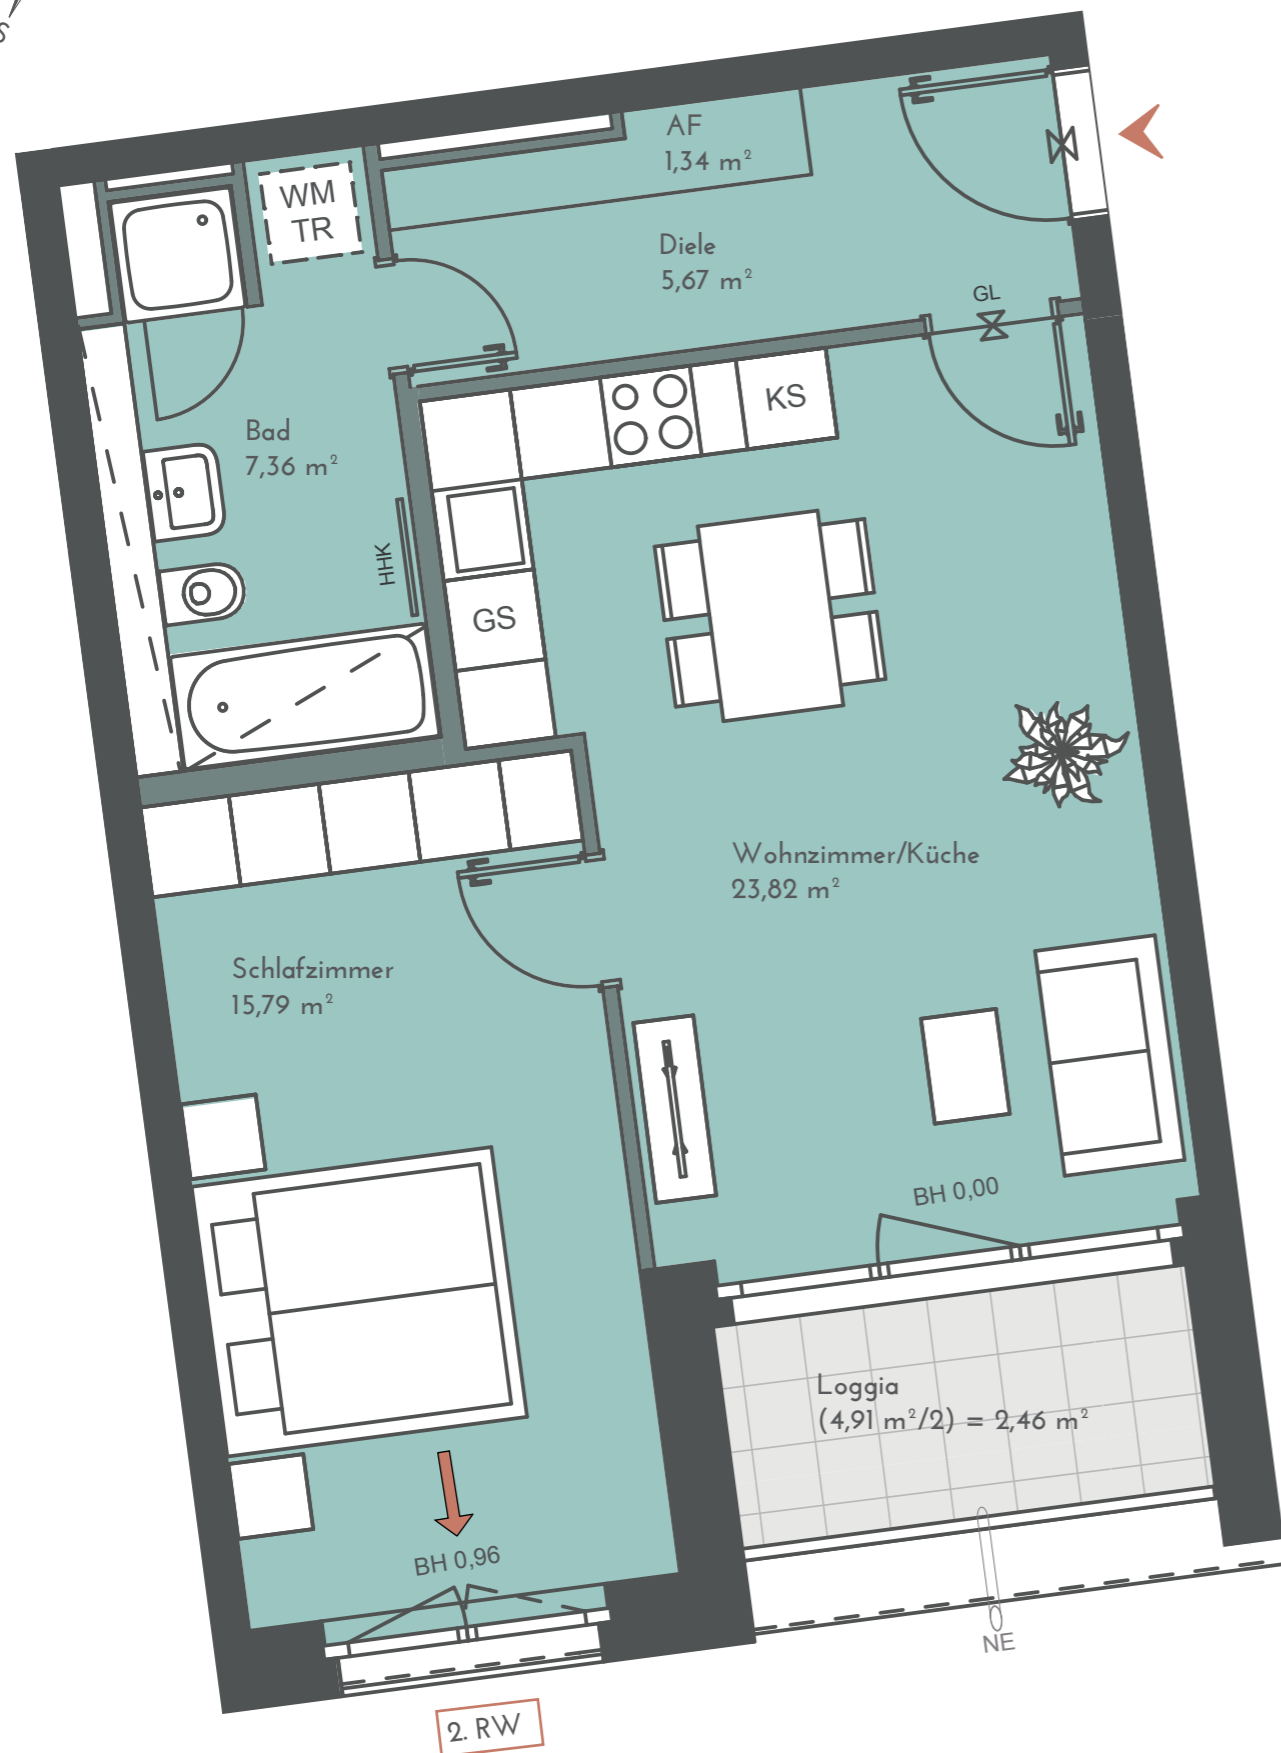

Maßstab 1:50

1. OG • WOHNUNG 39 2-ZIMMER-WOHNUNG

56,44 m²

Wohnzimmer/Küche	23,82 m ²
Schlafzimmer	15,79 m ²
Bad	7,36 m ²
Diele	5,67 m ²
AF	1,34 m ²
Loggia (4,91 m ² /2)	2,46 m ² *

*Die angegebenen Flächen basieren auf Fertigmaßen. Terrassen, Dachterrassen, Loggien und Balkone bis 20 m² zu 50%, alle darüber liegenden Flächen werden zu 33% hinzu addiert. Jede Terrasse, Dachterrasse und Balkon wird einzeln gerechnet. Gartenflächen sind von der Quadratmeterberechnung ausgenommen.

Projektadresse:
Zinnowitzer Straße 3-7
10115 Berlin

Baywobau
Berlin