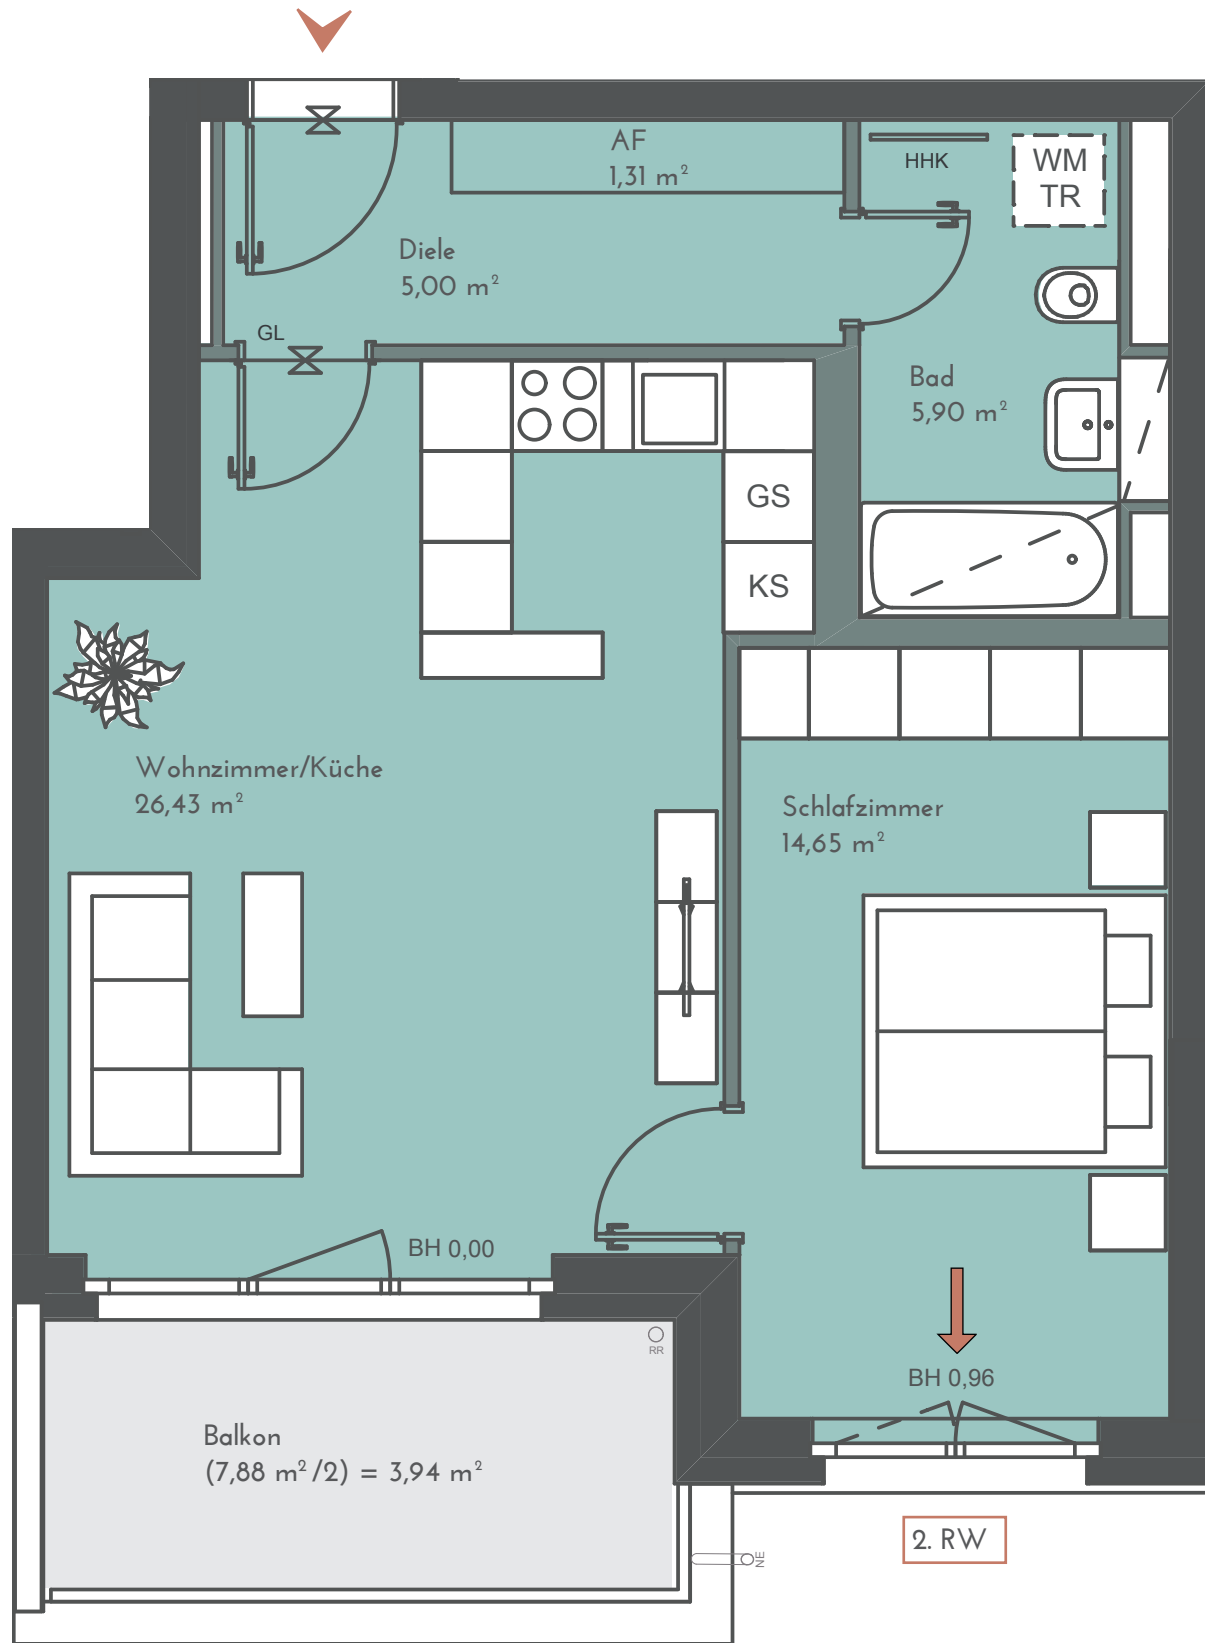

Maßstab 1:50

4. OG • WOHNUNG 17 2-ZIMMER-WOHNUNG

57,23 m²

| | |
|---------------------------------|-----------------------|
| Wohnzimmer/Küche | 26,43 m ² |
| Schlafzimmer | 14,65 m ² |
| Bad | 5,90 m ² |
| Diele | 5,00 m ² |
| AF | 1,31 m ² |
| Balkon (7,88 m ² /2) | 3,94 m ² * |

*Die angegebenen Flächen basieren auf Fertigmaßen. Terrassen, Dachterrassen, Loggien und Balkone bis 20 m² zu 50%, alle darüber liegenden Flächen werden zu 33% hinzu addiert. Jede Terrasse, Dachterrasse und Balkon wird einzeln gerechnet. Gartenflächen sind von der Quadratmeterberechnung ausgenommen.