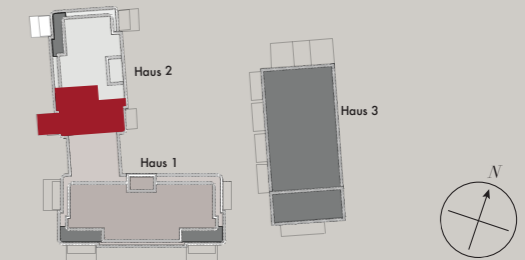

3-Zimmer-Wohnung 88,30 m²

WOHNUNG 19 **B**
Erdgeschoss / Haus 2

Wohnen	27,85 m ²
Küche	5,45 m ²
Schlafen	15,70 m ²
Kind	11,70 m ²
Bad	8,50 m ²
WC	3,74 m ²
Abstellraum	2,35 m ²
Diele	7,50 m ²
Summe	82,79 m ²
Terrasse (13,50 m ² :2)	6,75 m ²
Gesamt	89,54 m²