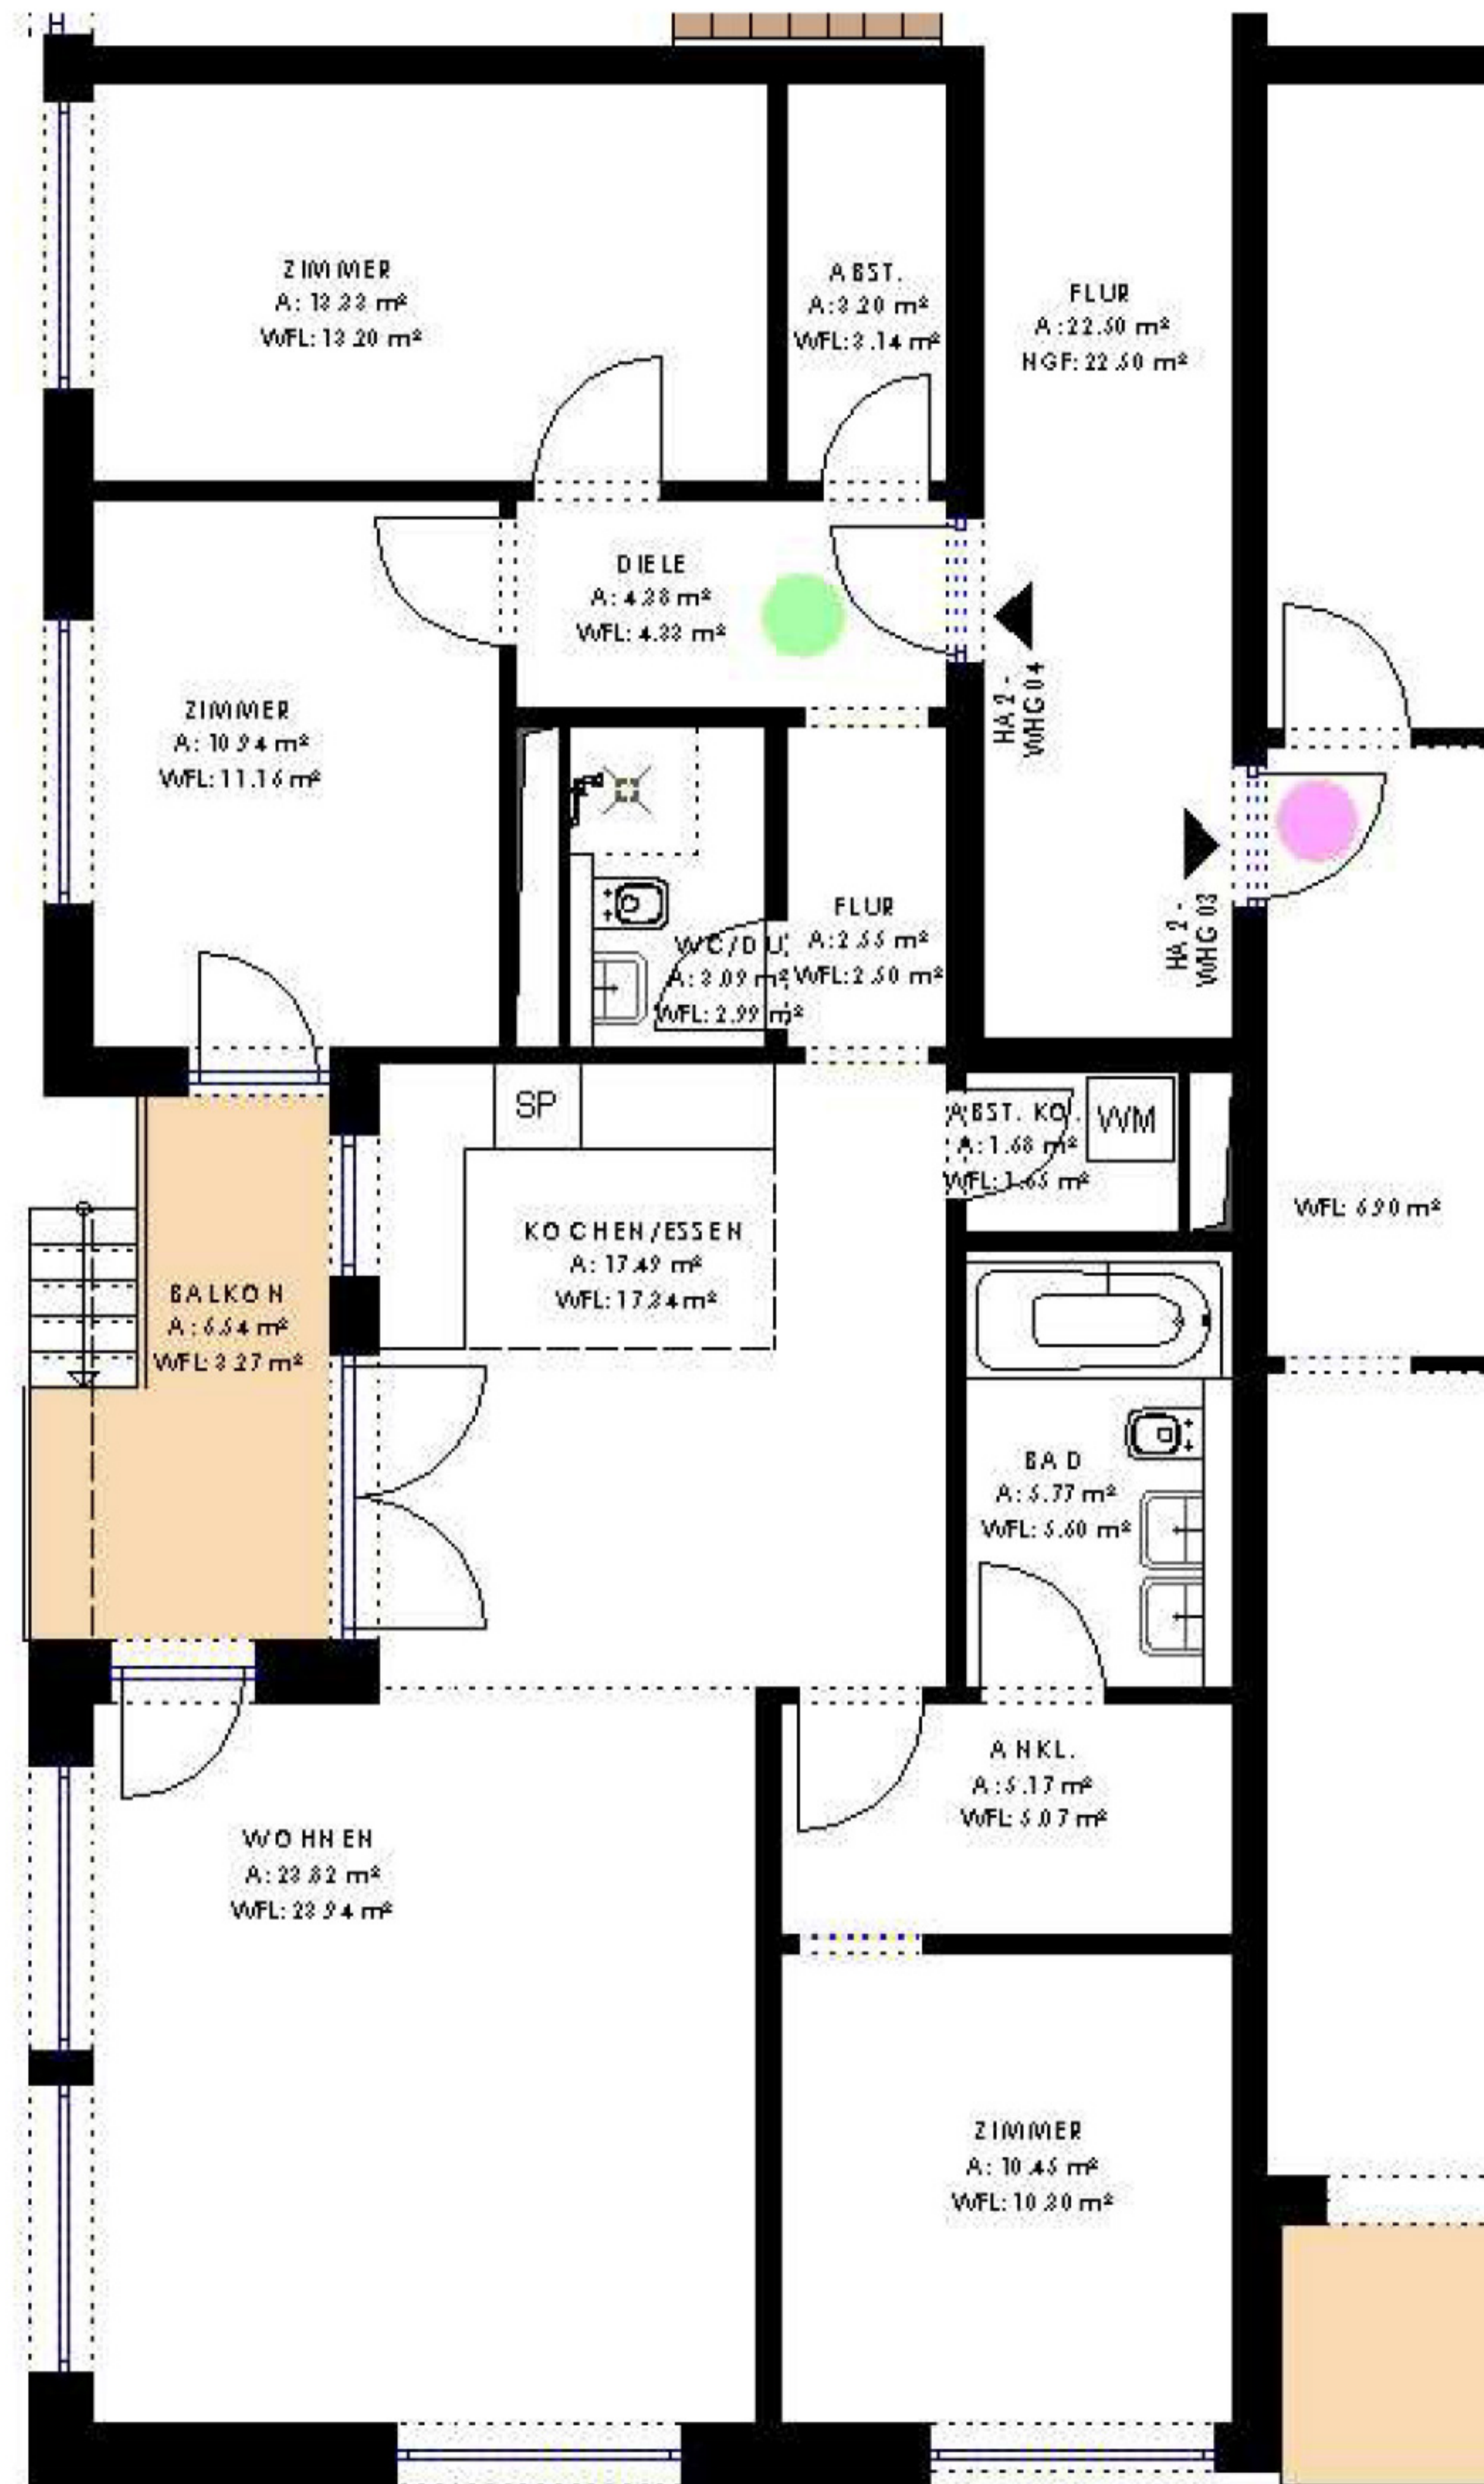

HAFENALLEE 2 - WHG 04 ERDGESCHOSS

Bezeichnung	Funktion	Wohnfläche	Grundfläche
	ABST.	3,14 m ²	3,2 m ²
	ABST. KO.	1,65 m ²	1,68 m ²
	ANKL.	5,07 m ²	5,17 m ²
	BAD	5,6 m ²	5,77 m ²
	BALKON	3,27 m ²	6,54 m ²
	DIELE	4,33 m ²	4,38 m ²
	FLUR	2,5 m ²	2,55 m ²
	KOCHEN/ESSEN	17,34 m ²	17,49 m ²
	WC/DU	2,99 m ²	3,09 m ²
	WOHNEN	23,94 m ²	23,82 m ²
	ZIMMER	13,2 m ²	13,33 m ²
	ZIMMER	10,3 m ²	10,45 m ²
	ZIMMER	11,16 m ²	10,94 m ²
Wohn-/Nutzfläche		104,49 m²	108,41 m²