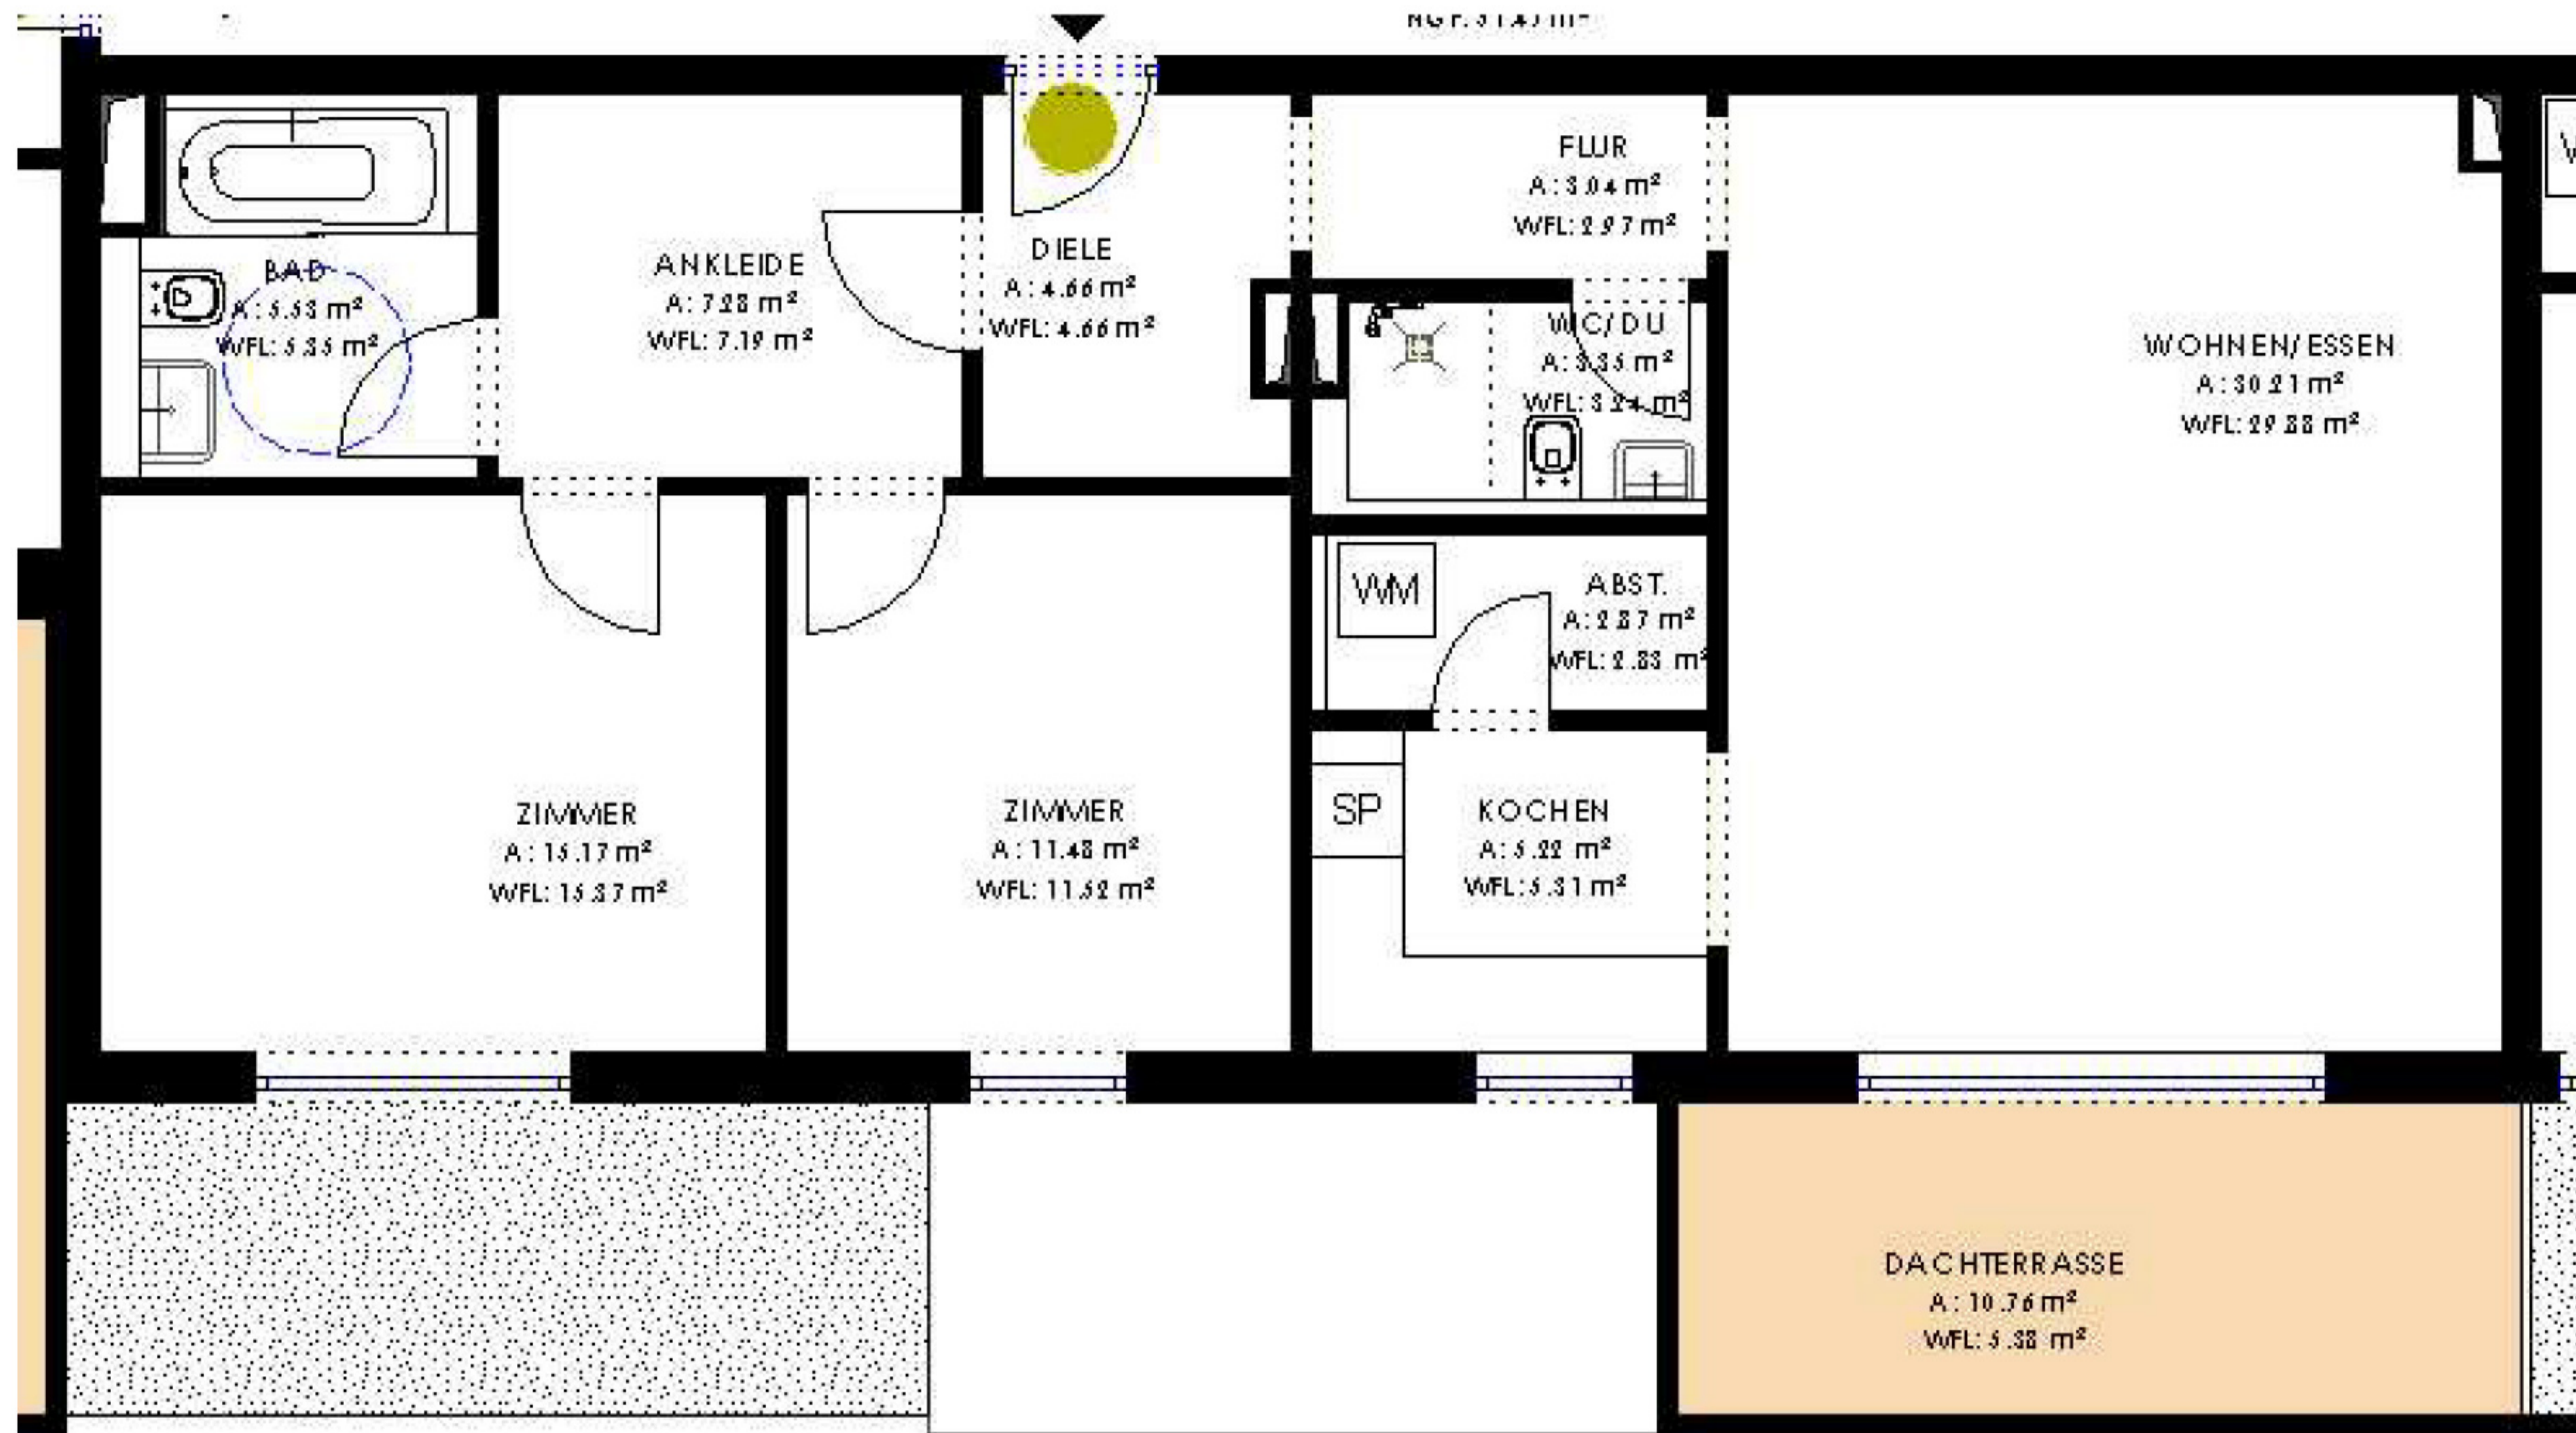

# HAFENALLEE 13 - WHG 15 STAFFELGESCHOSS

Bezeichnung	Funktion	Wohnfläche	Grundfläche
	ABST.	2,83 m <sup>2</sup>	2,87 m <sup>2</sup>
	ANKLEIDE	7,19 m <sup>2</sup>	7,28 m <sup>2</sup>
	BAD	5,36 m <sup>2</sup>	5,53 m <sup>2</sup>
	DACHTERRASSE	5,38 m <sup>2</sup>	10,76 m <sup>2</sup>
	DIELE	4,58 m <sup>2</sup>	4,66 m <sup>2</sup>
	FLUR	2,96 m <sup>2</sup>	3,04 m <sup>2</sup>
	KOCHEN	5,31 m <sup>2</sup>	5,22 m <sup>2</sup>
	WC/DU	3,24 m <sup>2</sup>	3,35 m <sup>2</sup>
	WOHNEN/ESSEN	29,88 m <sup>2</sup>	30,21 m <sup>2</sup>
	ZIMMER	11,52 m <sup>2</sup>	11,48 m <sup>2</sup>
	ZIMMER	15,36 m <sup>2</sup>	15,17 m <sup>2</sup>
<b>Wohn-/Nutzfläche</b>		<b>93,61 m<sup>2</sup></b>	<b>99,57 m<sup>2</sup></b>