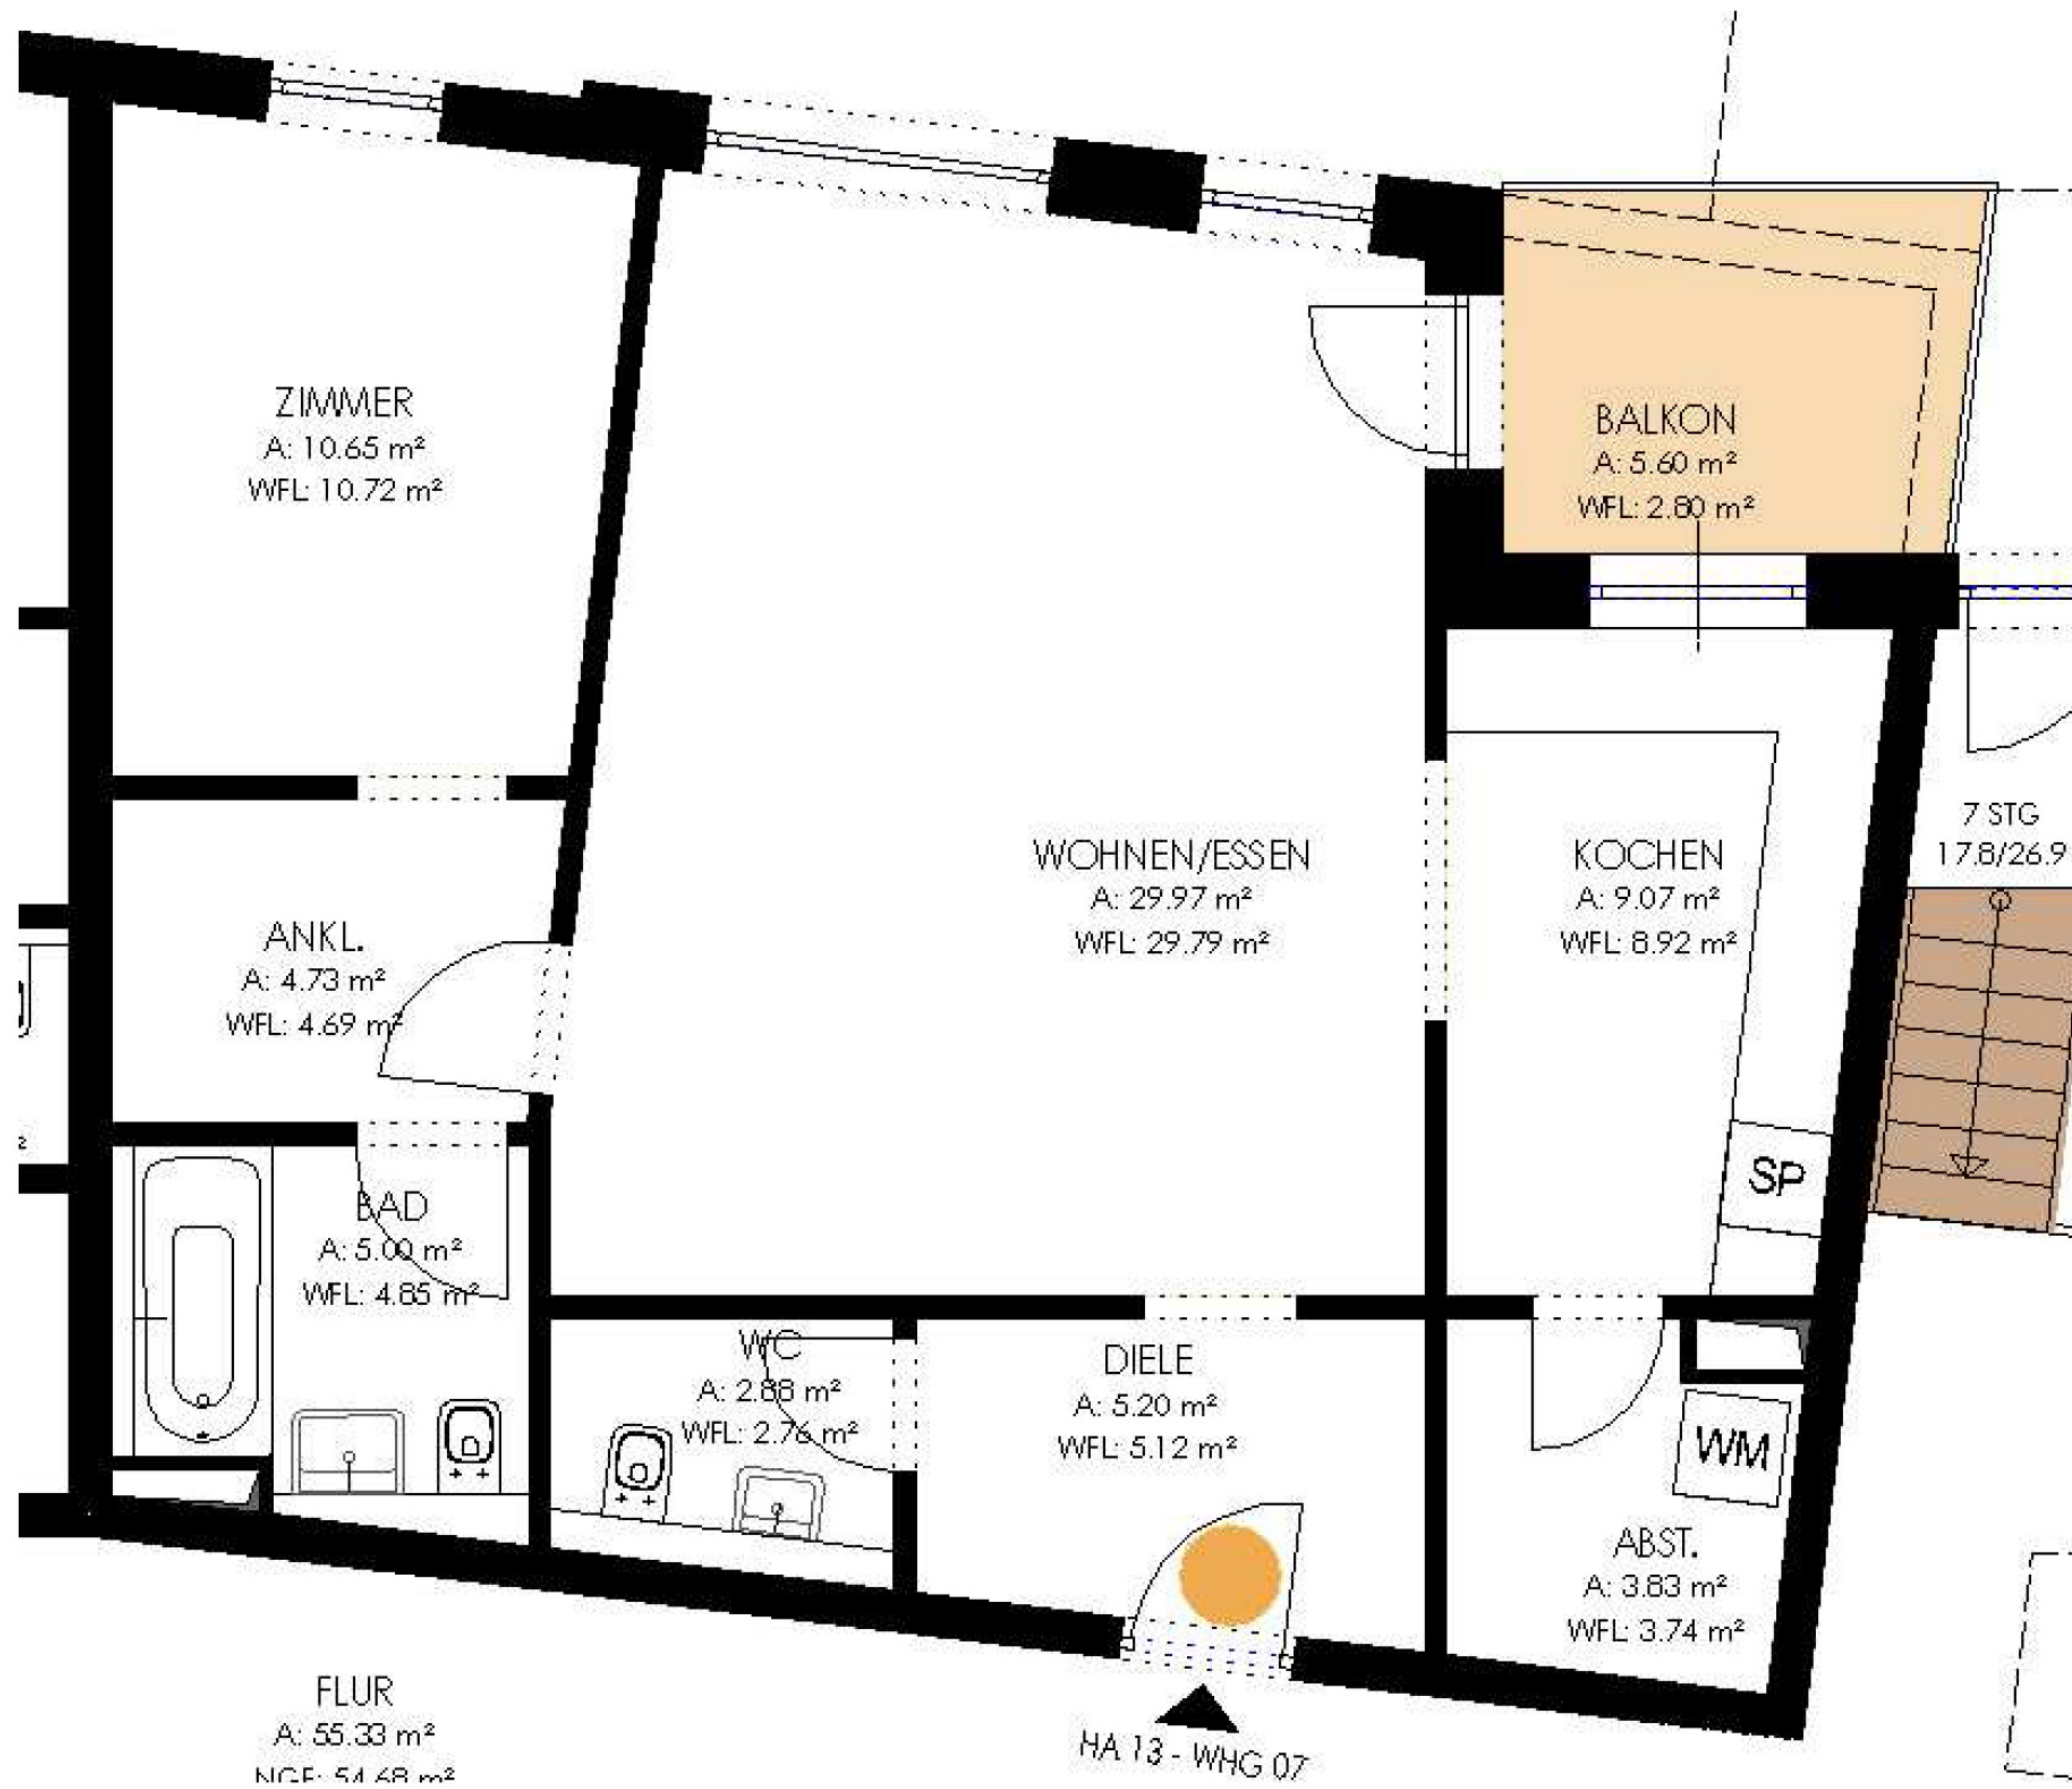

# HAFENALLEE 13 - WHG 07 ERDGESCHOSS

Bezeichnung	Funktion	Wohnfläche	Grundfläche
	ABST.	3,74 m <sup>2</sup>	3,83 m <sup>2</sup>
	ANKL.	4,69 m <sup>2</sup>	4,73 m <sup>2</sup>
	BAD	4,85 m <sup>2</sup>	5 m <sup>2</sup>
	BALKON	2,8 m <sup>2</sup>	5,6 m <sup>2</sup>
	DIELE	5,12 m <sup>2</sup>	5,2 m <sup>2</sup>
	KOCHEN	8,92 m <sup>2</sup>	9,07 m <sup>2</sup>
	WC	2,76 m <sup>2</sup>	2,88 m <sup>2</sup>
	WOHNEN/ESSEN	30,35 m <sup>2</sup>	29,97 m <sup>2</sup>
	ZIMMER	10,72 m <sup>2</sup>	10,65 m <sup>2</sup>
<b>Wohn-/Nutzfläche</b>		<b>73,95 m<sup>2</sup></b>	<b>76,93 m<sup>2</sup></b>