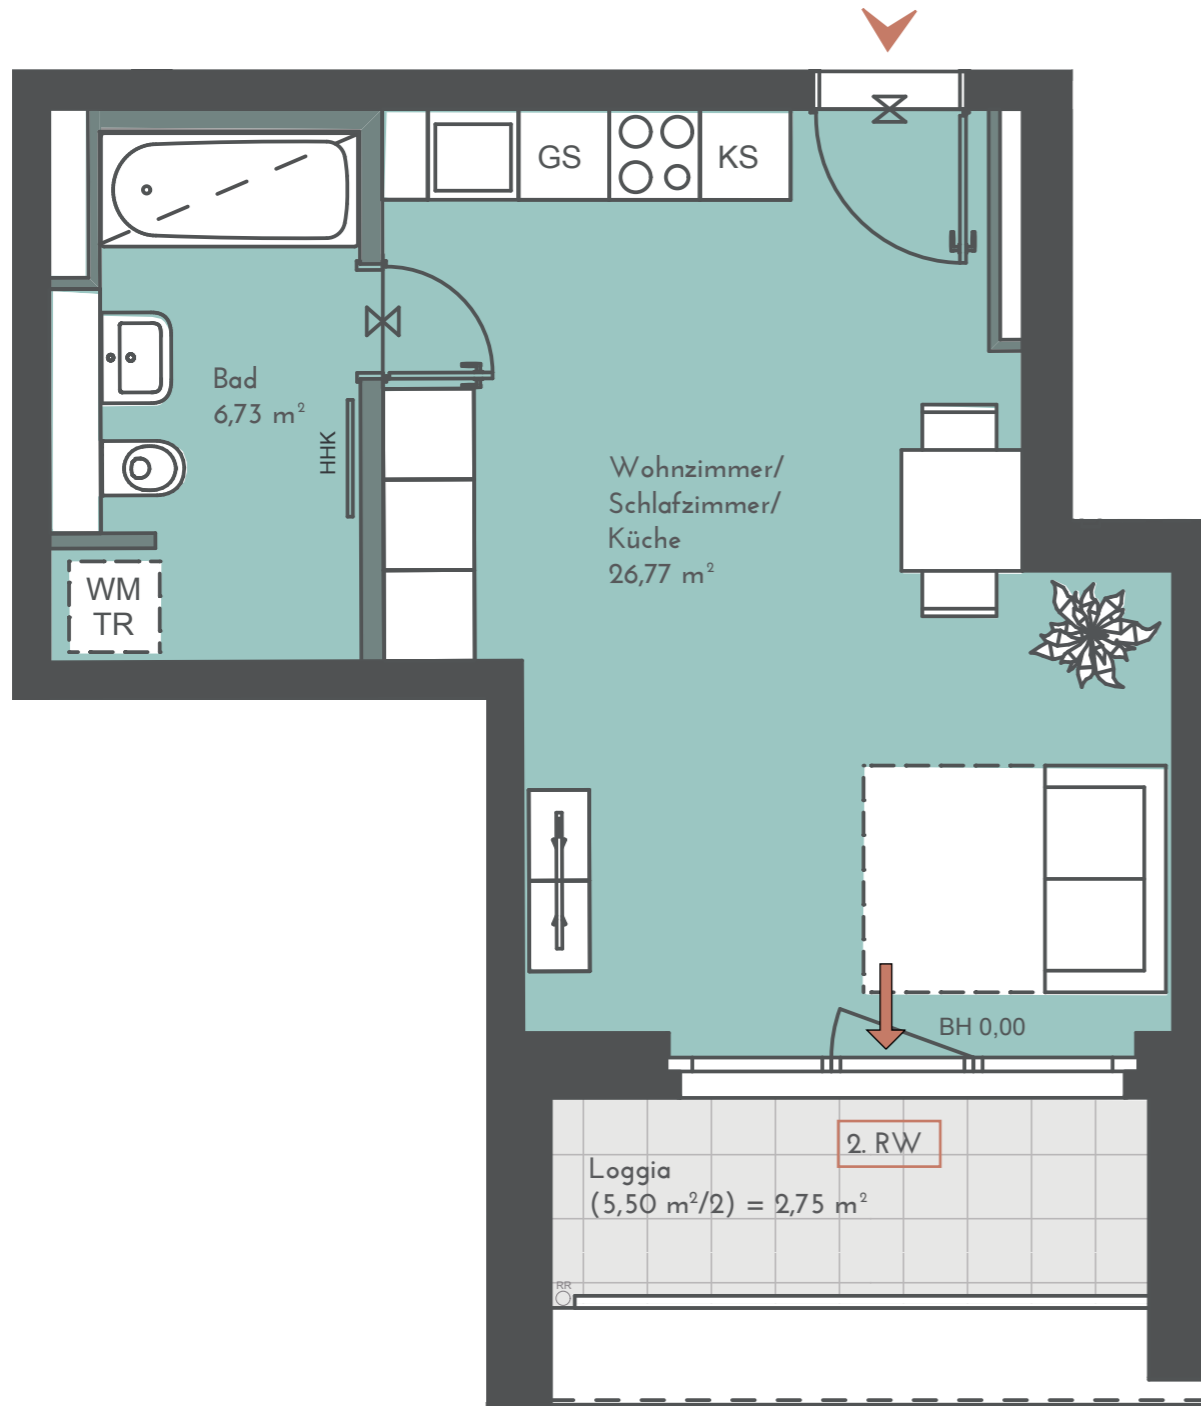

Maßstab 1:50

1. OG • WOHNUNG 03 1-ZIMMER-WOHNUNG

36,25 m²

Wohnz./Schlafz./Küche	26,77 m ²
Bad	6,73 m ²
Loggia (5,50 m ² /2)	2,75 m ² *

*Die angegebenen Flächen basieren auf Fertigmaßen. Terrassen, Dachterrassen, Loggien und Balkone bis 20 m² zu 50%, alle darüber liegenden Flächen werden zu 33% hinzu addiert. Jede Terrasse, Dachterasse und Balkon wird einzeln gerechnet. Gartenflächen sind von der Quadratmeterberechnung ausgenommen.

Projektadresse:
Zinnowitzer Straße 3-7
10115 Berlin

Baywobau
Berlin