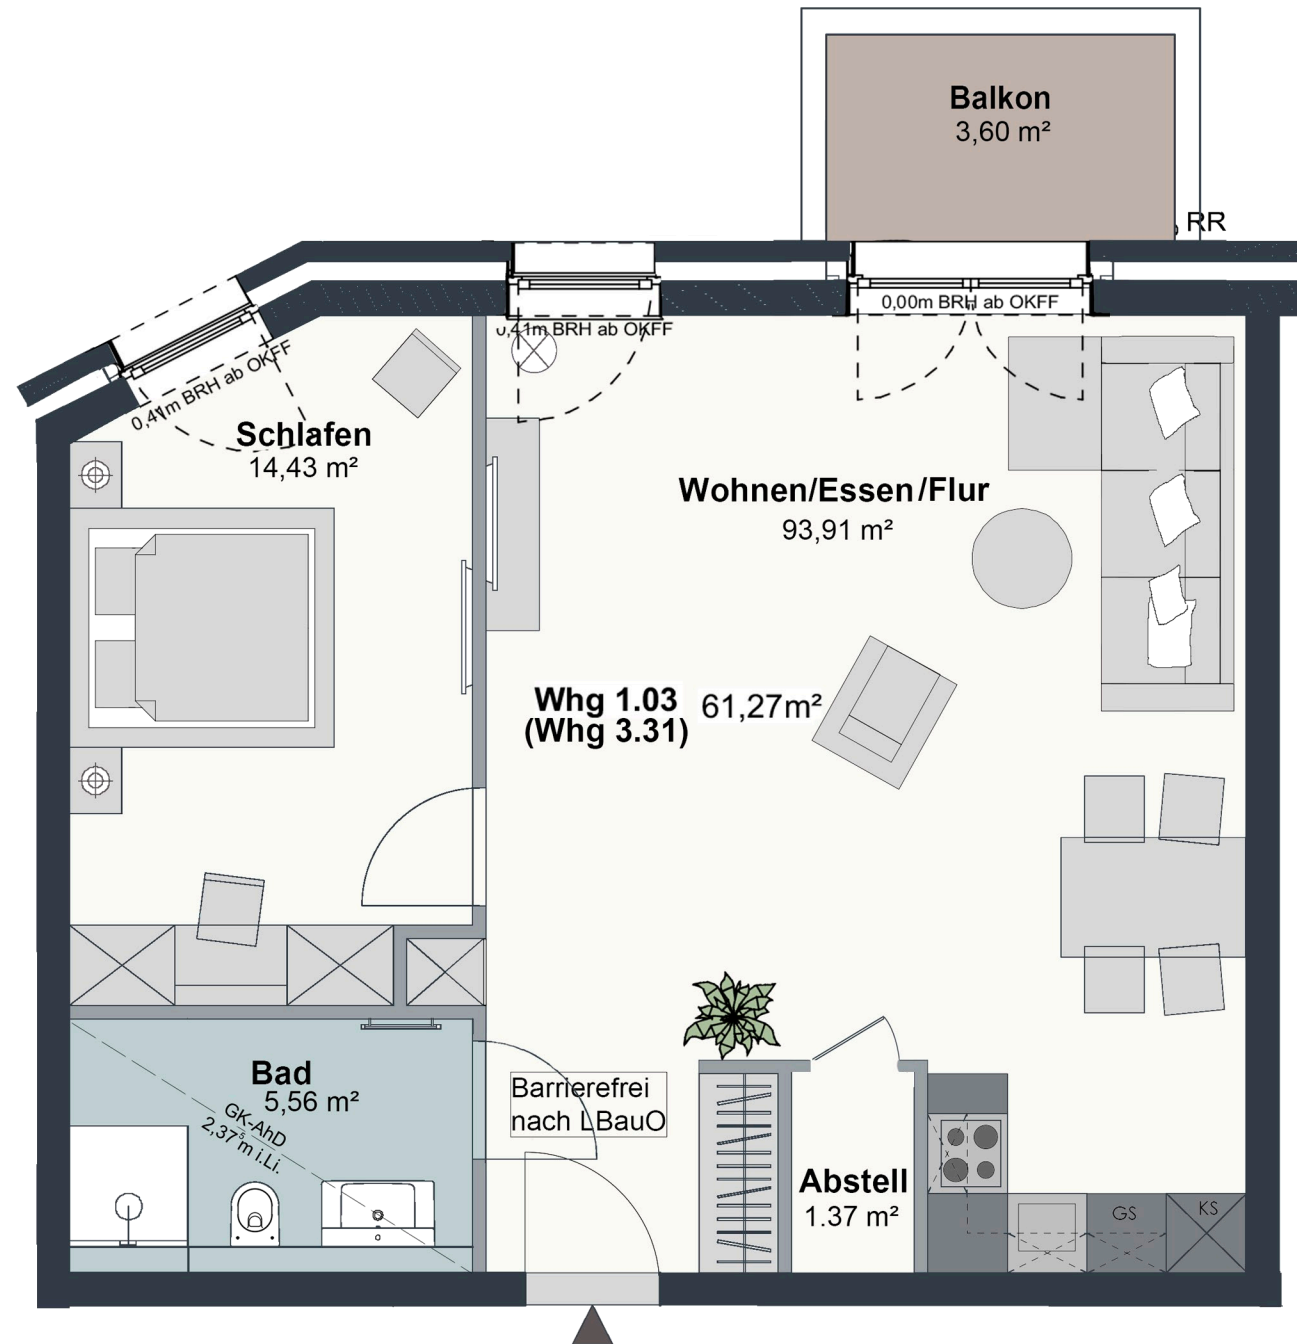

APARTMENT

2 ZIMMER | 63,07 m<sup>2</sup>

WE 1.03 - 1. Obergeschoss

WE 3.31 - 3. Obergeschoss

Wohnen / Essen / Flur	39,91 m <sup>2</sup>
Schlafen	14,43 m <sup>2</sup>
Bad	5,56 m <sup>2</sup>
Abstell	1,37 m <sup>2</sup>
Loggia (3,60 m <sup>2</sup> /2)	1,80 m <sup>2</sup>
<b>Gesamt</b>	<b>63,07 m<sup>2</sup></b>