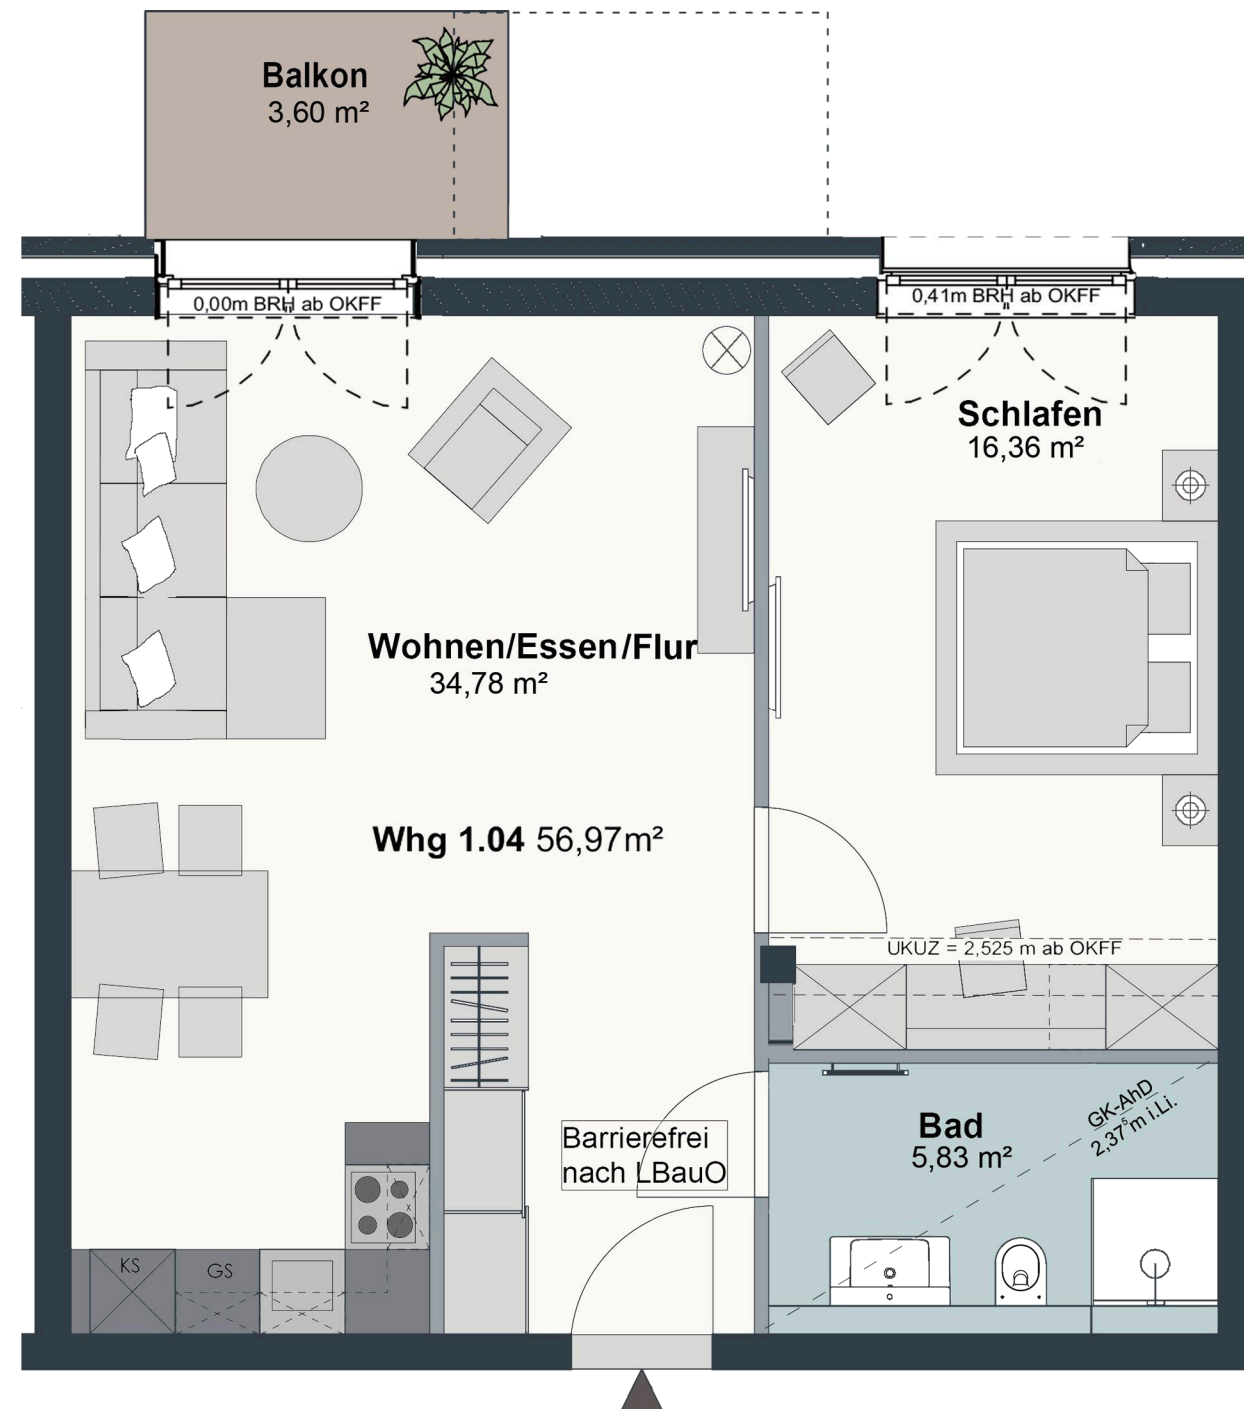

APARTMENT

1.04 | 1. OG

2 ZIMMER | 58,77 m²

Wohnen / Essen	34,78 m ²
Schlafen	16,36 m ²
Bad	5,83 m ²
Loggia (3,60 m ² /2)	1,80 m ²
Gesamt	58,77 m²