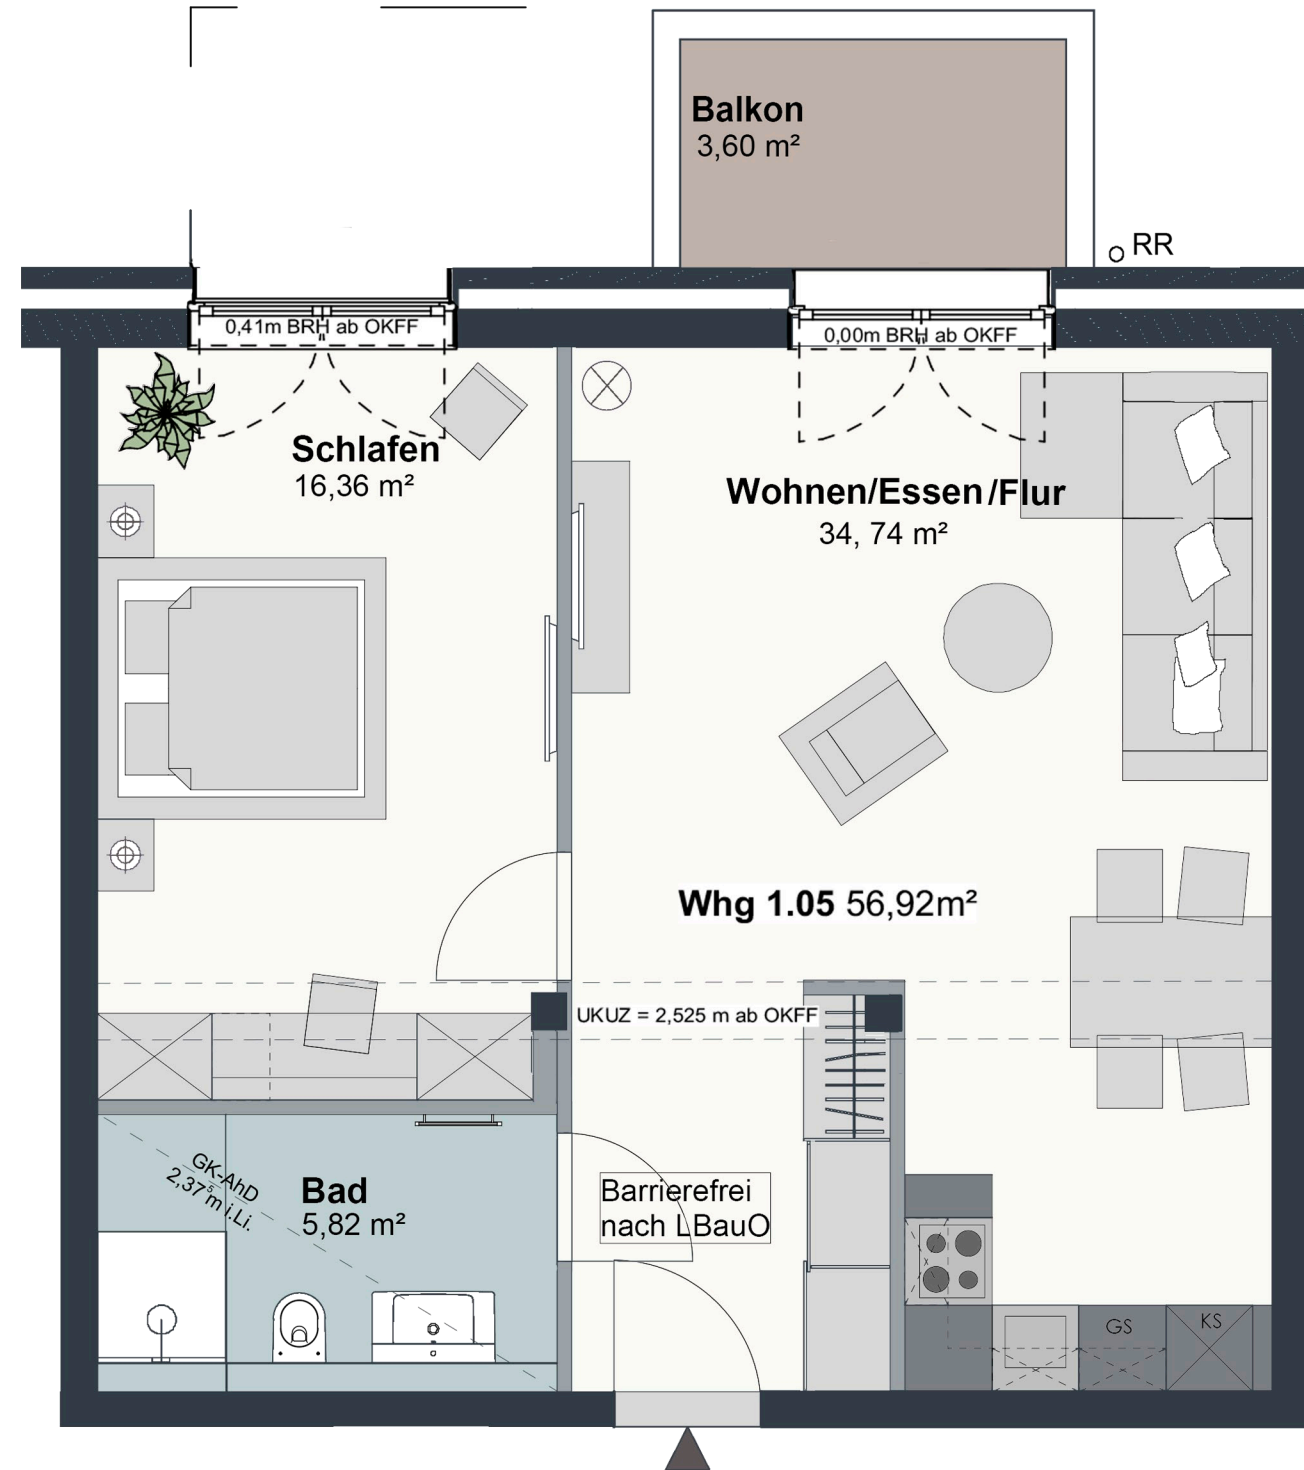

APARTMENT

1.05 | 1. OG

2 ZIMMER | 58,72 m²

Wohnen / Essen / Flur	34,74 m ²
Schlafen	16,36 m ²
Bad	5,82 m ²
Loggia (3,60 m ² /2)	1,80 m ²
Gesamt	58,72 m²