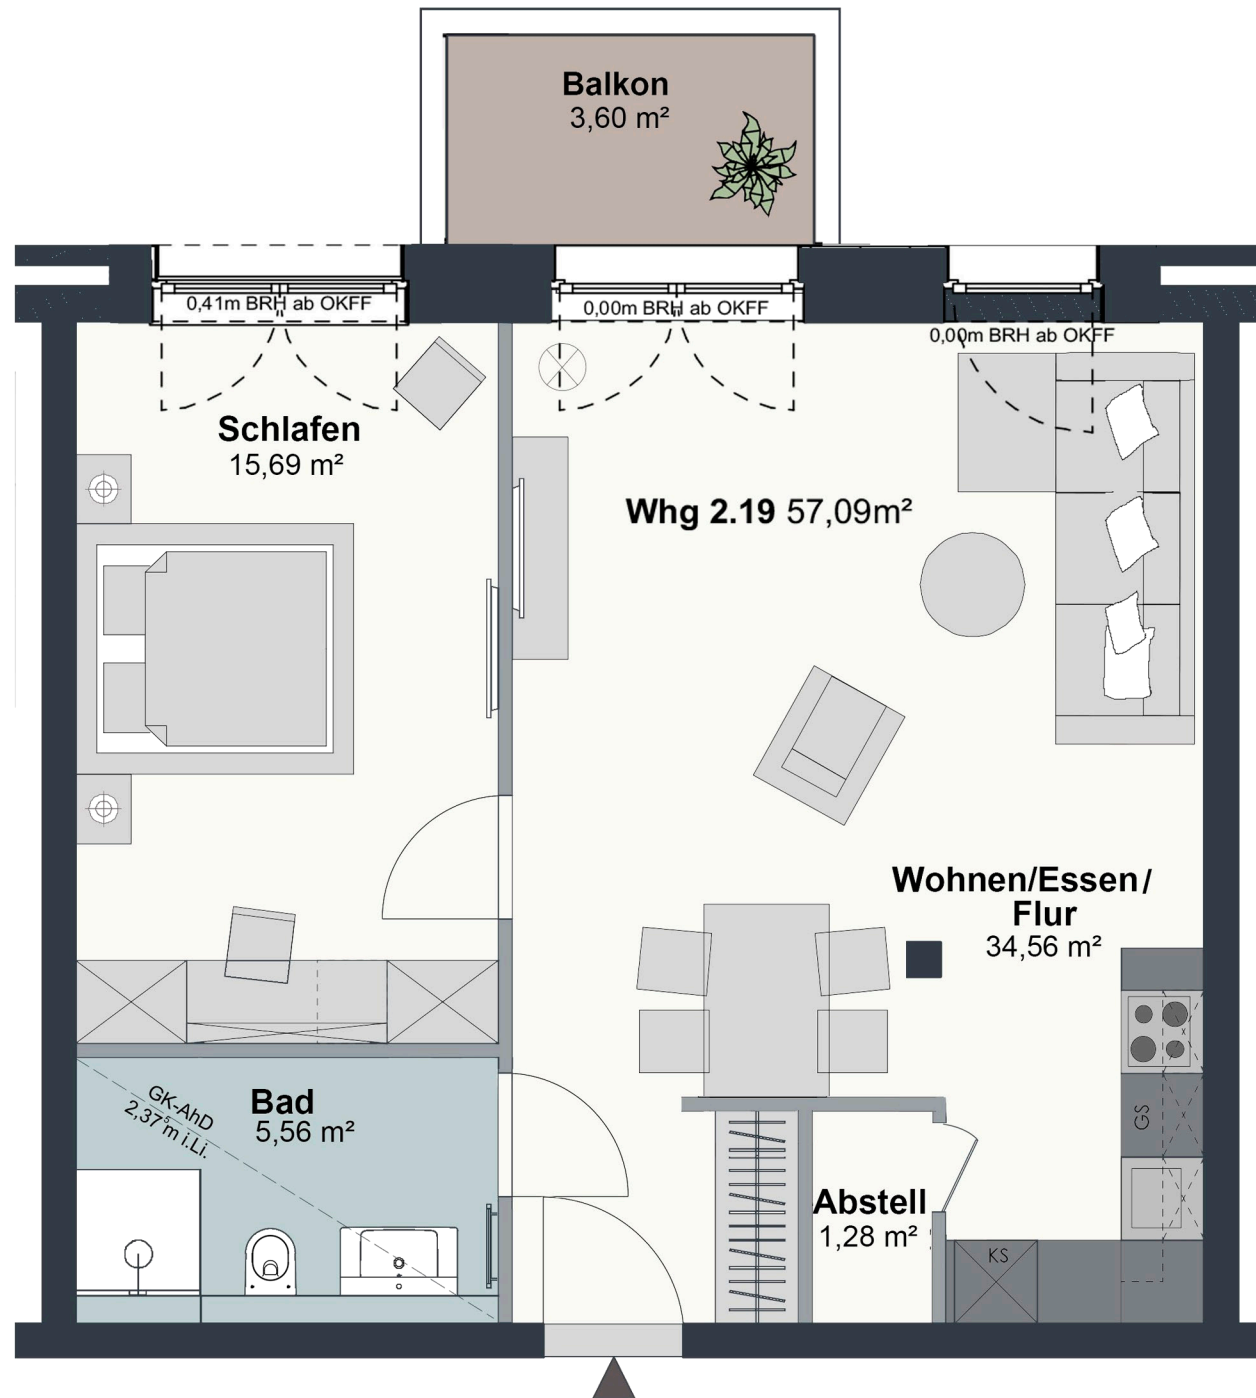

APARTMENT

2.19 | 2. OG

2 ZIMMER | 58,89 m²

Wohnen / Essen / Flur	34,56 m ²
Schlafen	15,69 m ²
Bad	5,56 m ²
Abstell	1,28 m ²
Balkon (3,60 m ² /2)	1,80 m ²
Gesamt	58,89 m²