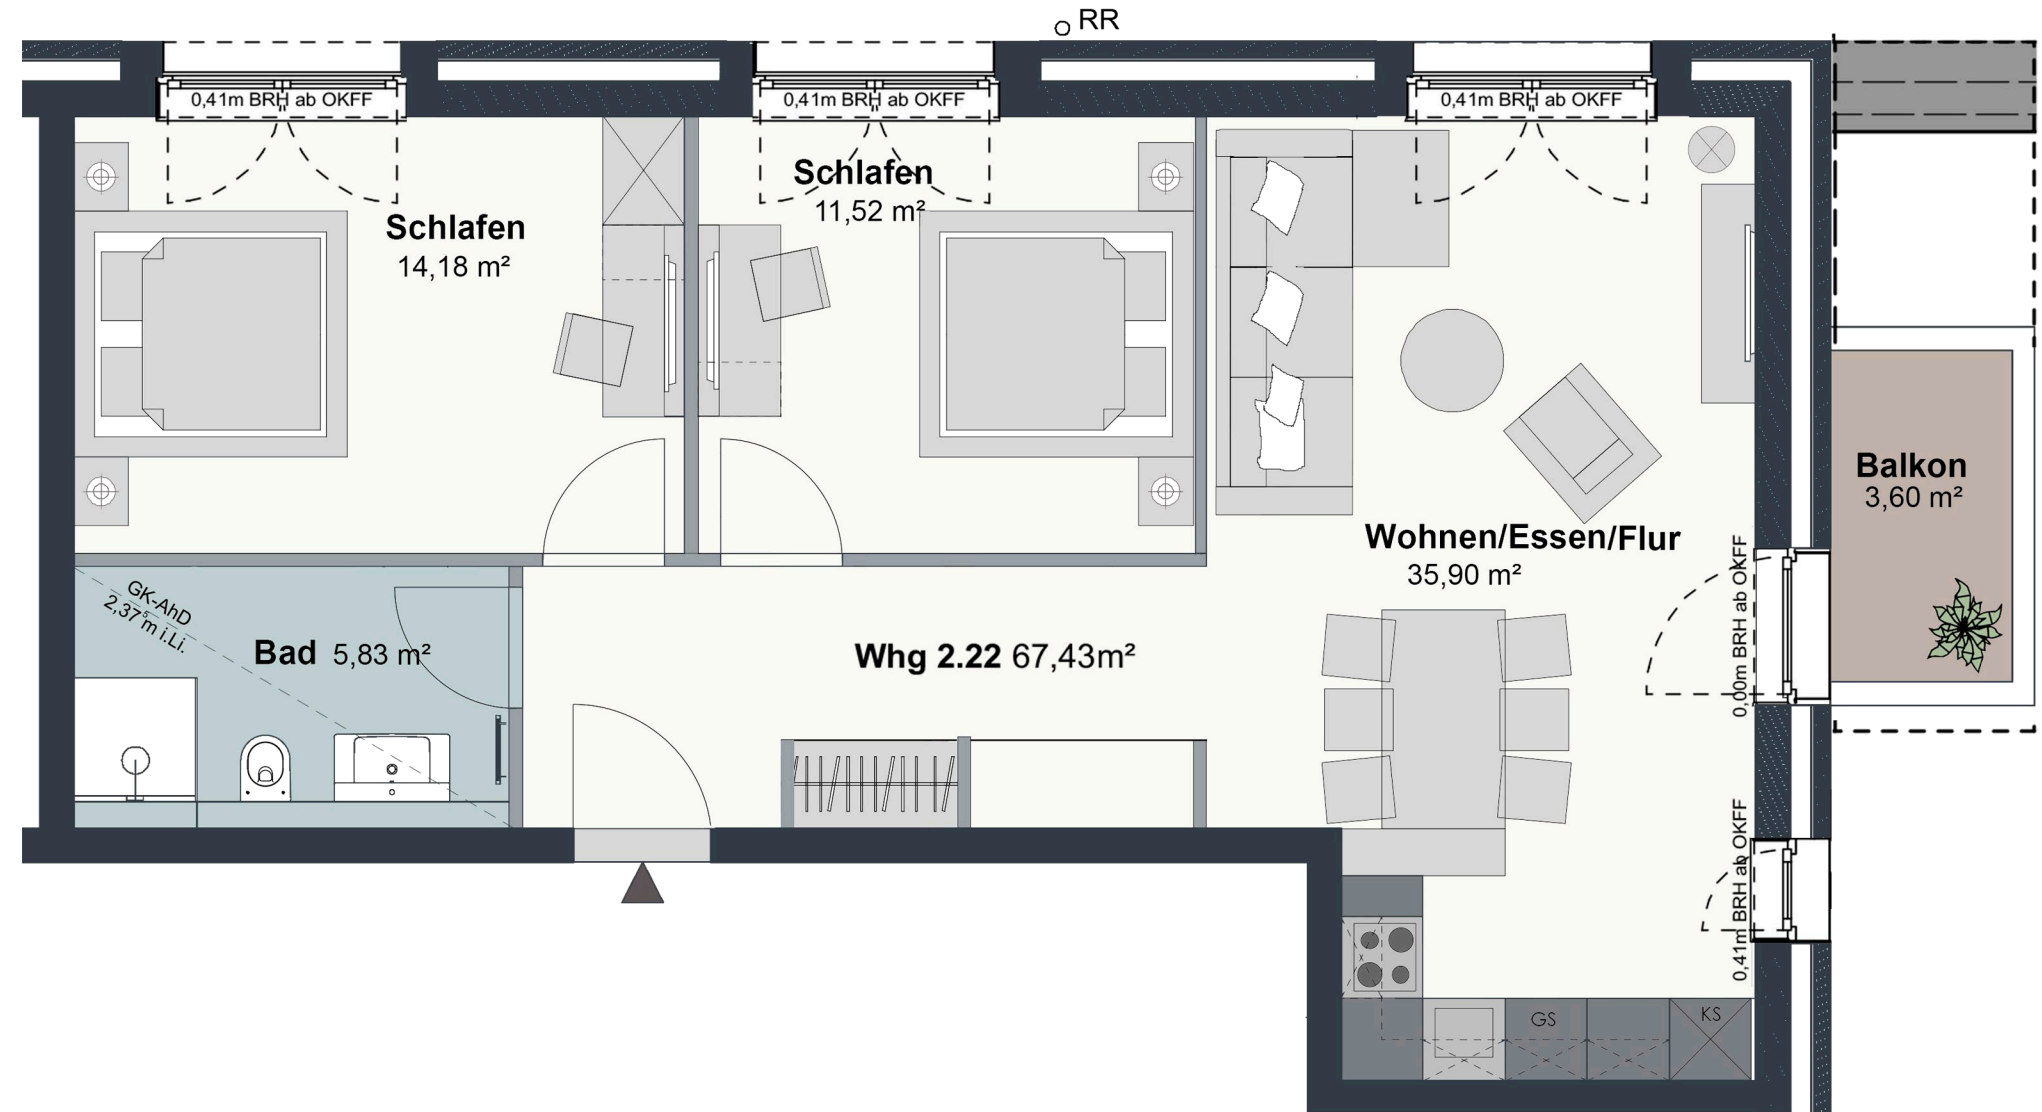

APARTMENT

2.22 | 2. OG

3 ZIMMER | 69,23 m²

Wohnen / Essen / Flur	35,90 m ²
Schlafen	14,18 m ²
Schlafen	11,52 m ²
Bad	5,83 m ²
Balkon (3,60 m ² /2)	1,80 m ²
Gesamt	69,23 m ²