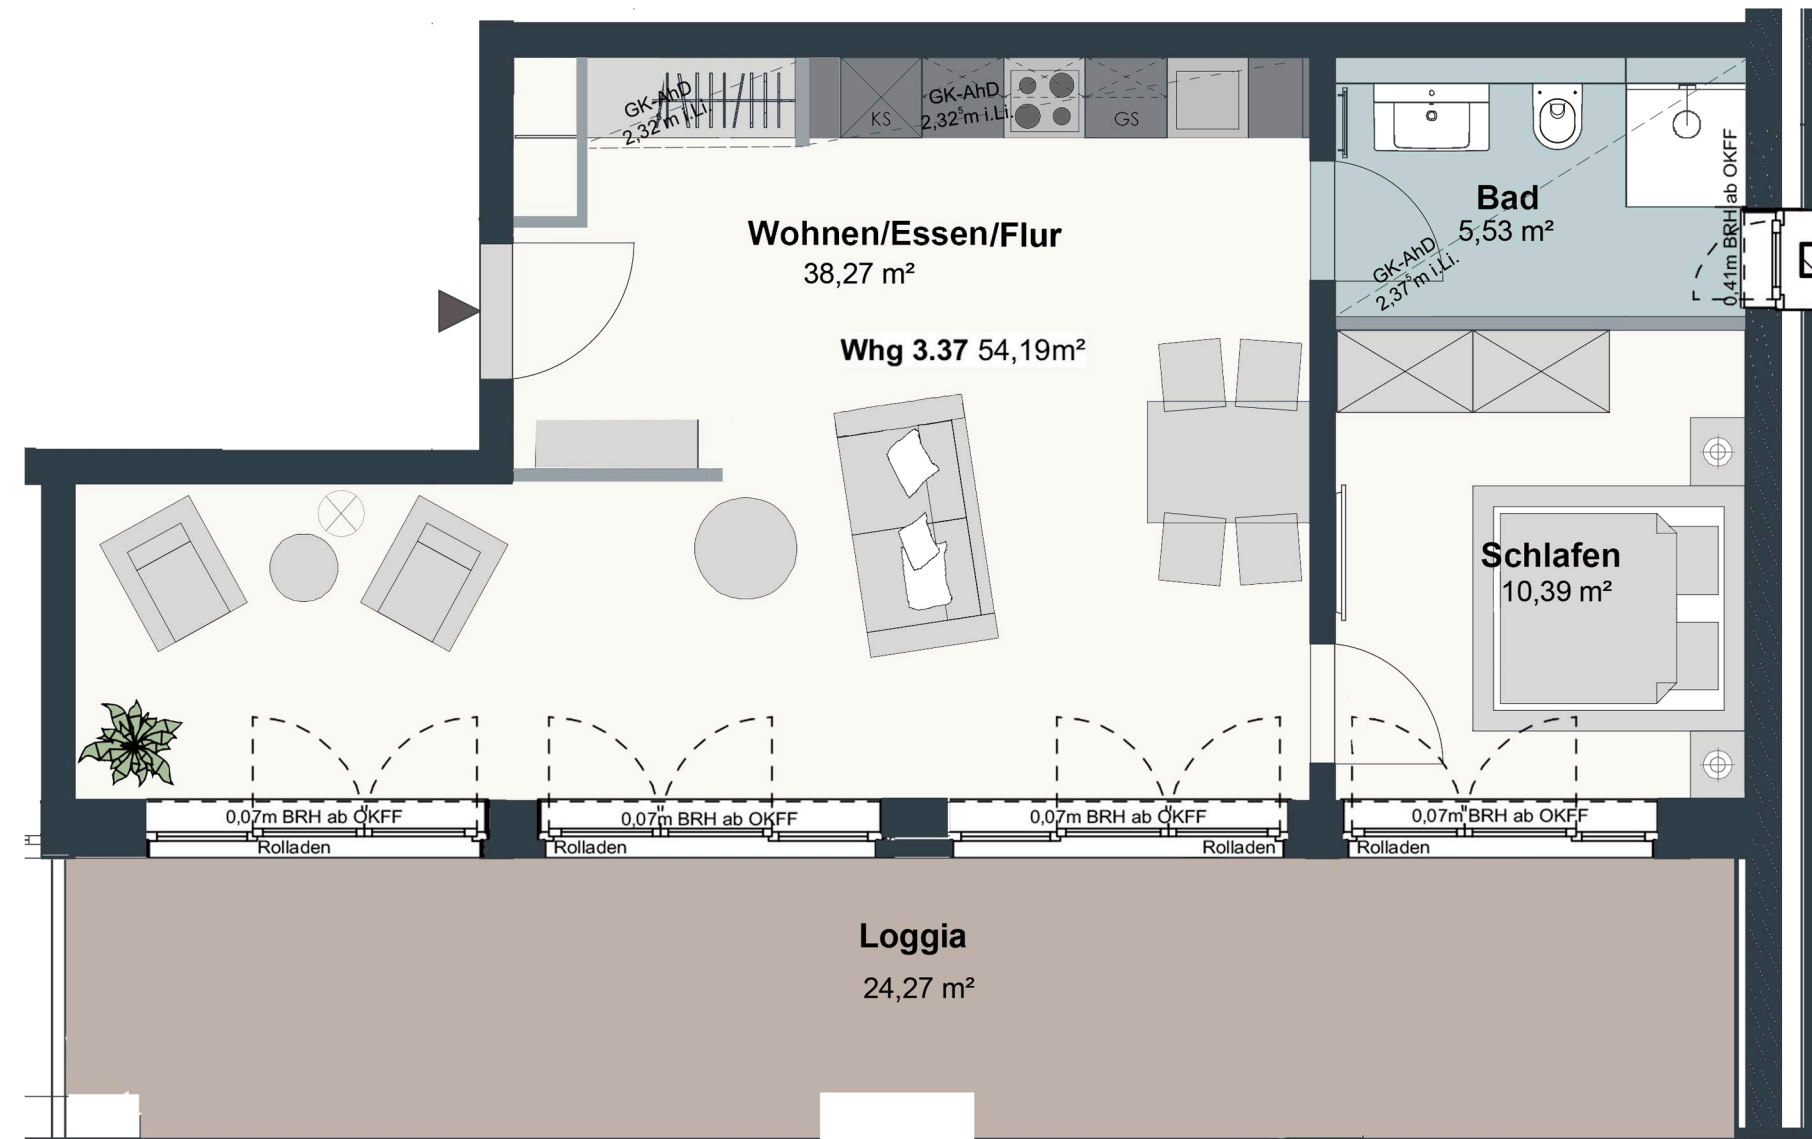

APARTMENT

3.37 | 3. OG

2 ZIMMER | 66,33 m²

Wohnen / Essen / Flur	38,27 m ²
Schlafen	10,39 m ²
Bad	5,53 m ²
Loggia (24,27 m ² /2)	12,14 m ²
Gesamt	66,33 m²