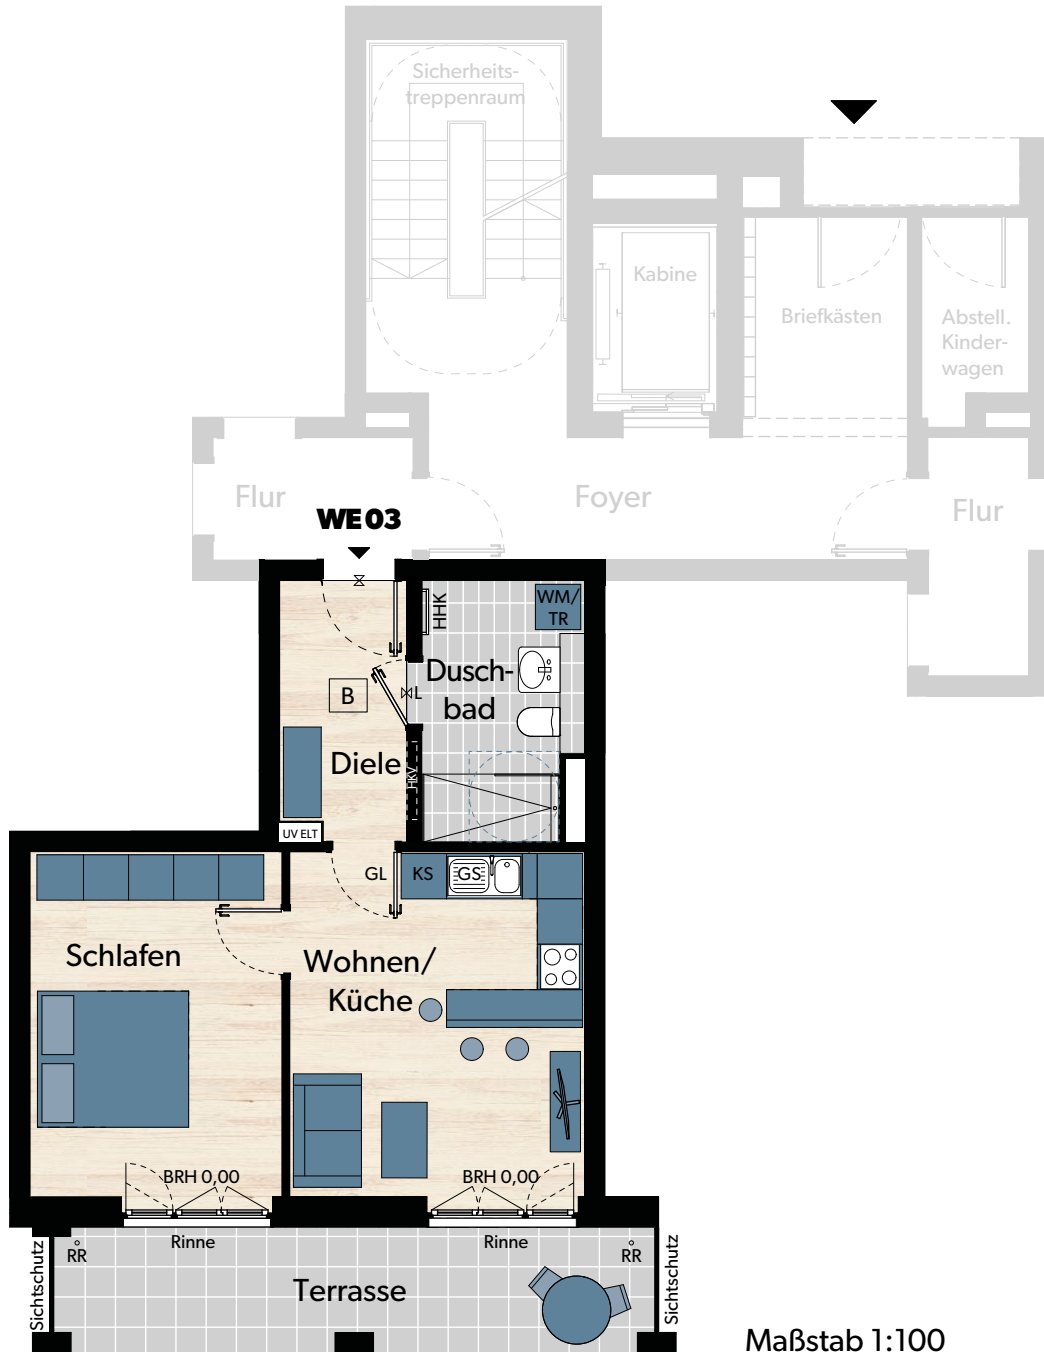

WE 03

ERDGESCHOSS
2-ZIMMERWOHNUNG
53,09 m²

Maßstab 1:100

Wohnen/Küche 18,15 m²

Schlafen 15,56 m²

Duschbad 6,95 m²

Diele 5,66 m²

Terrasse (13,54 m²/2) 6,77 m²

GESAMT 53,09 m²