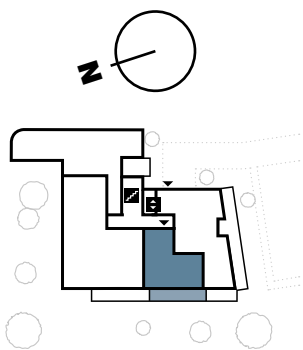

Maßstab 1:100

Wohnen/Küche 22,94 m²

Schlafen 14,53 m²

Duschbad 6,95 m²

Diele 5,60 m²

Balkon (12,80 m²/2) 6,40 m²

GESAMT 56,42 m²