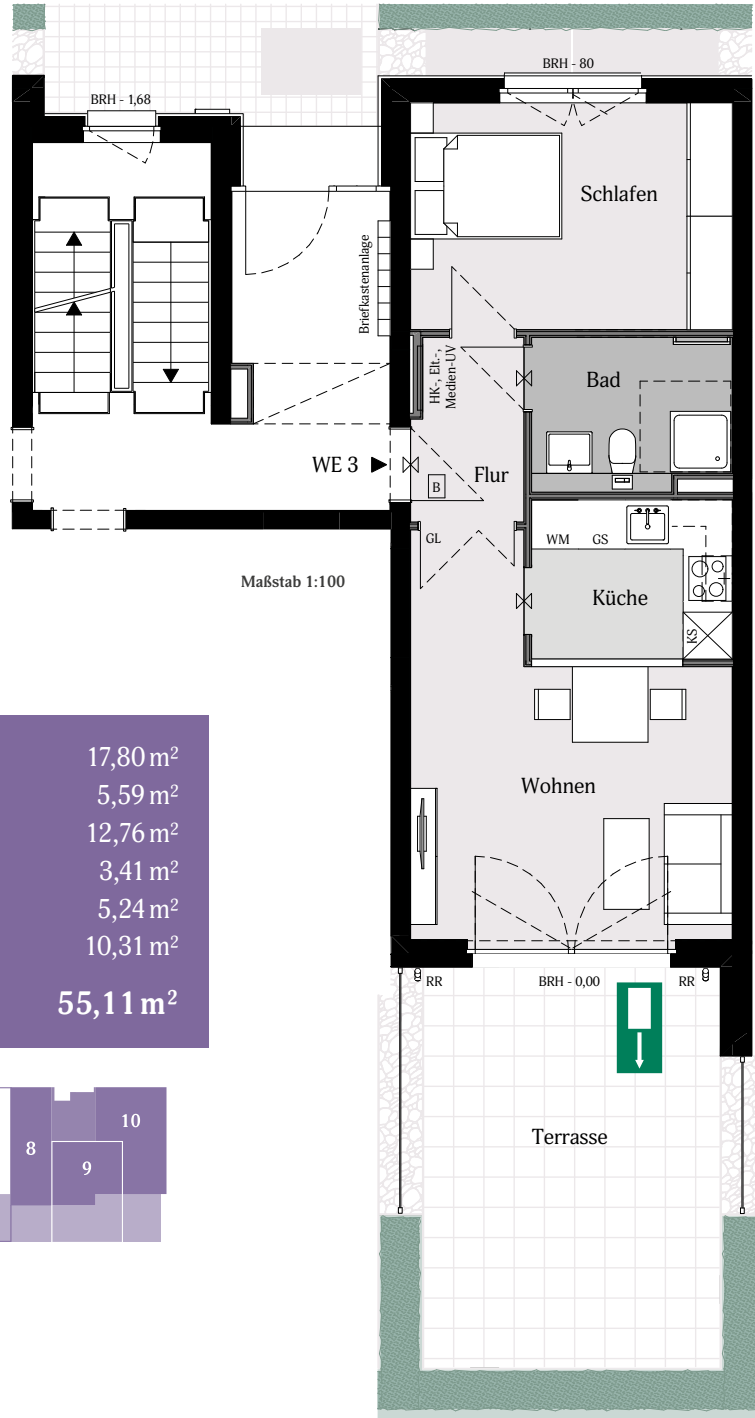

# Haus 1, EG

## WE 3 – 2 Zimmer

|               |                            |
|---------------|----------------------------|
| Wohnen        | 17,80 m <sup>2</sup>       |
| Küche         | 5,59 m <sup>2</sup>        |
| Schlafen      | 12,76 m <sup>2</sup>       |
| Flur          | 3,41 m <sup>2</sup>        |
| Bad           | 5,24 m <sup>2</sup>        |
| Terrasse      | 10,31 m <sup>2</sup>       |
| <b>GESAMT</b> | <b>55,11 m<sup>2</sup></b> |