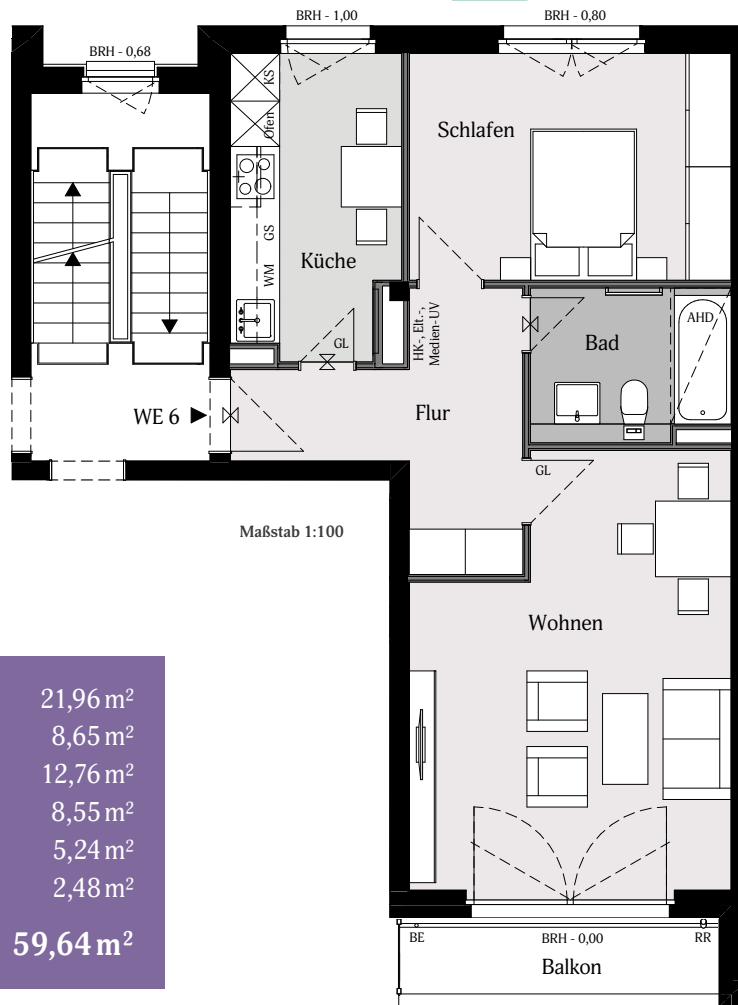

Haus 1, 1.OG WE 6 – 2 Zimmer

Wohnen	21,96 m ²
Küche	8,65 m ²
Schlafen	12,76 m ²
Flur	8,55 m ²
Bad	5,24 m ²
Balkon	2,48 m ²
GESAMT	59,64 m²