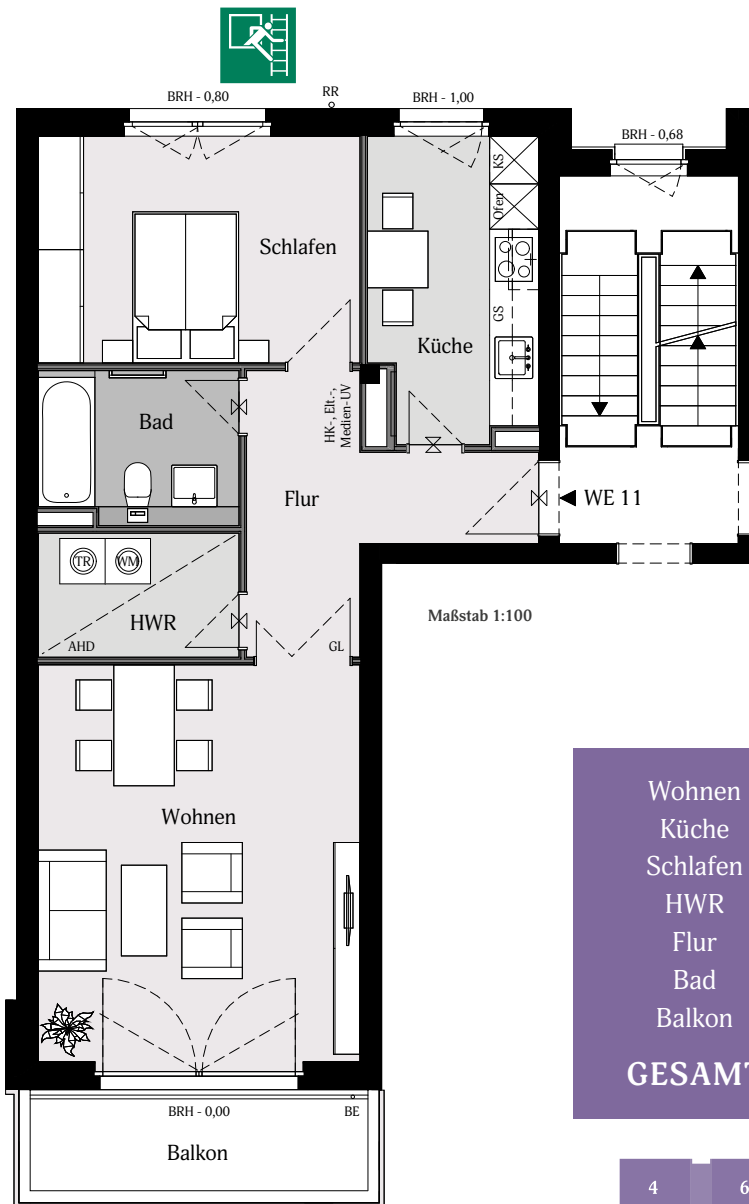

Haus 1, 1.OG WE 11 – 2 Zimmer

Wohnen	22,34 m ²
Küche	8,65 m ²
Schlafen	12,76 m ²
HWR	4,35 m ²
Flur	8,55 m ²
Bad	5,24 m ²
Balkon	3,58 m ²
GESAMT	65,47 m²