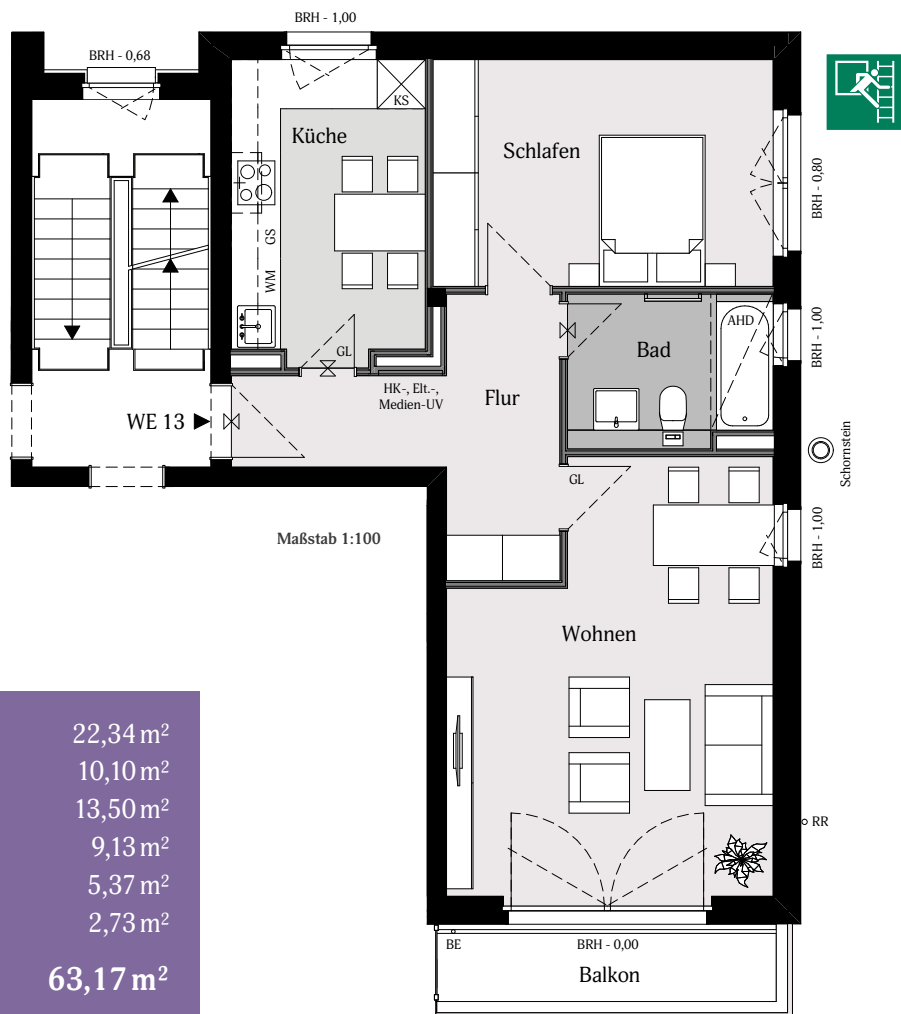

Haus 1, 1.OG WE 13 – 2 Zimmer

Wohnen	22,34 m ²
Küche	10,10 m ²
Schlafen	13,50 m ²
Flur	9,13 m ²
Bad	5,37 m ²
Balkon	2,73 m ²
GESAMT	63,17 m²