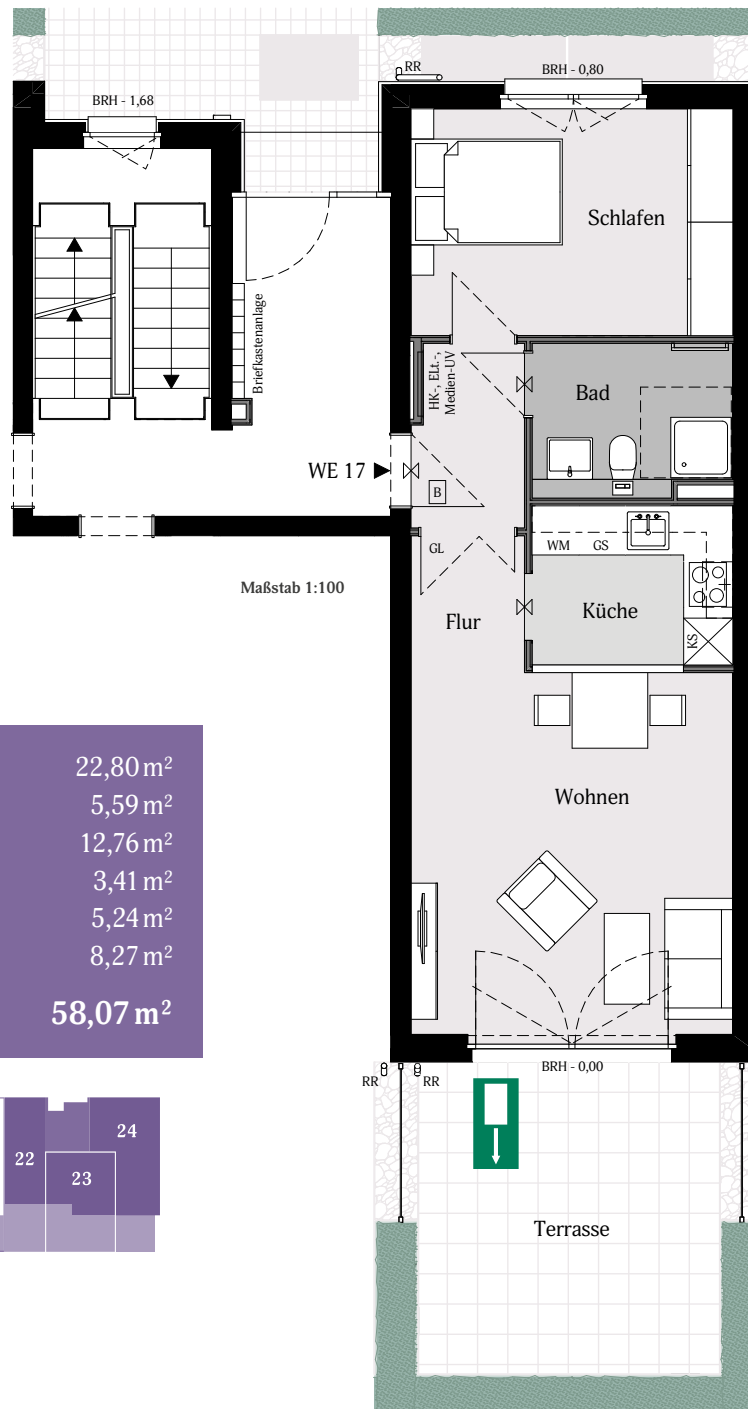

Haus 2, EG

WE 17 – 2 Zimmer

Wohnen	22,80 m ²
Küche	5,59 m ²
Schlafen	12,76 m ²
Flur	3,41 m ²
Bad	5,24 m ²
Terrasse	8,27 m ²
GESAMT	58,07 m²