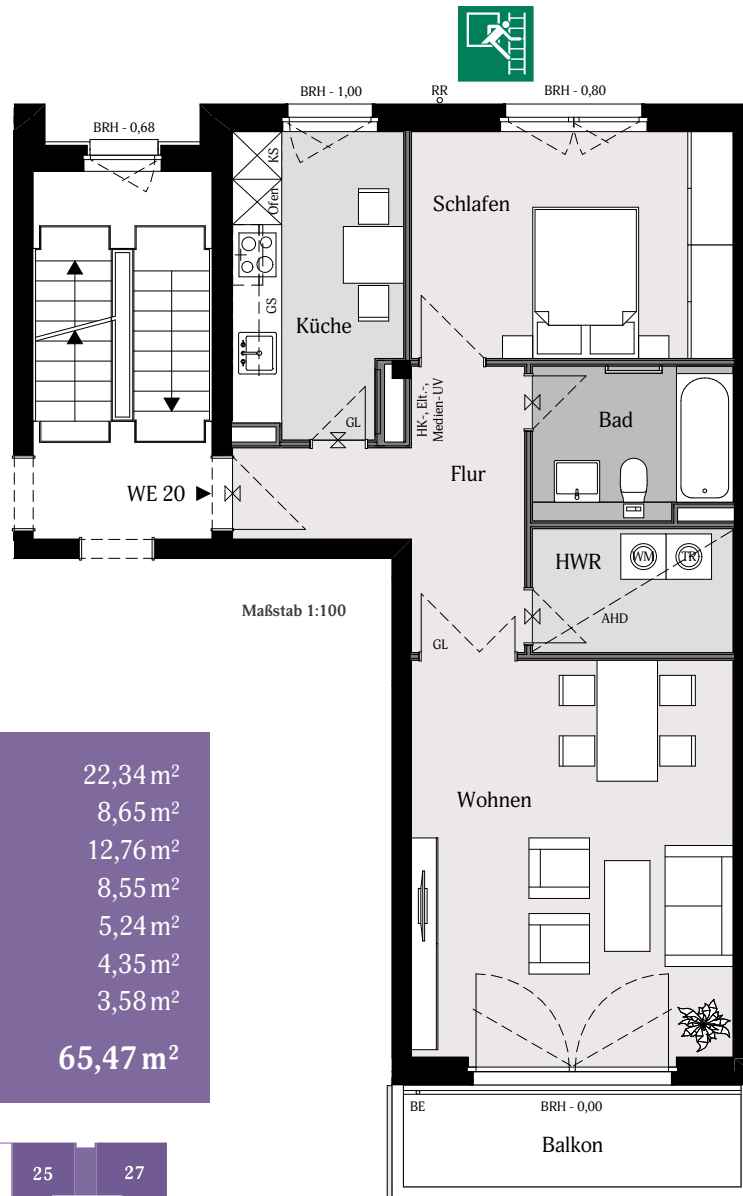

Haus 2, 1.OG WE 20 – 2 Zimmer

Wohnen	22,34 m ²
Küche	8,65 m ²
Schlafen	12,76 m ²
Flur	8,55 m ²
Bad	5,24 m ²
HWR	4,35 m ²
Balkon	3,58 m ²
GESAMT	65,47 m²