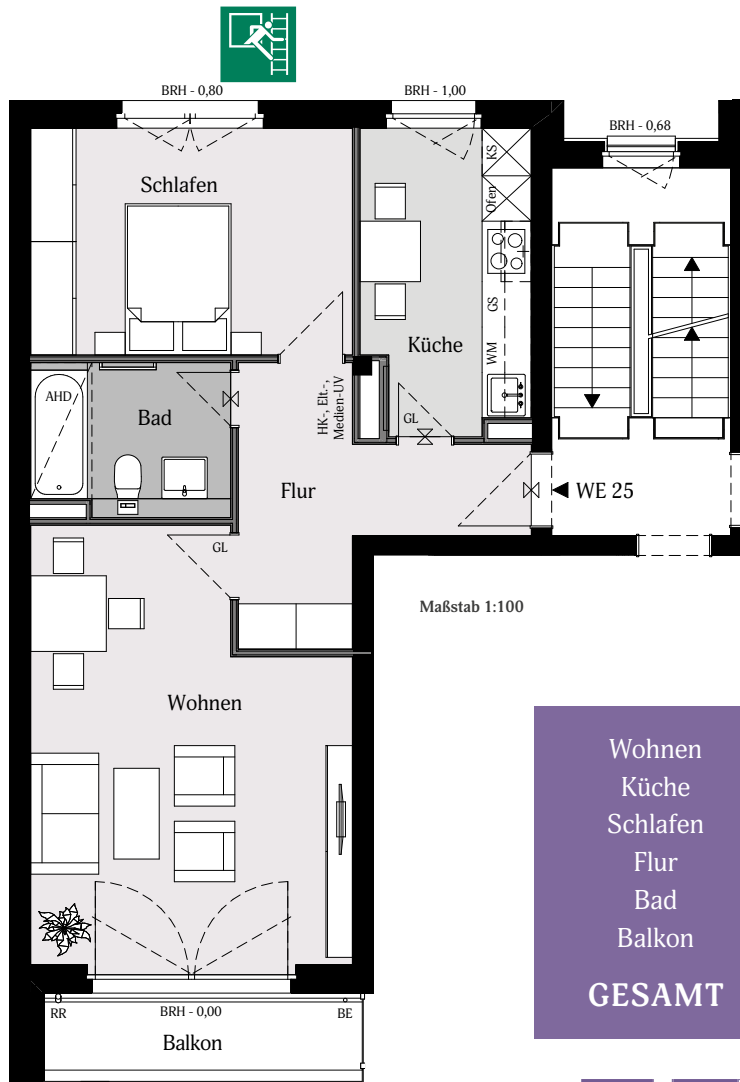

Haus 2, 1.OG WE 25 – 2 Zimmer

Wohnen	21,94 m ²
Küche	8,65 m ²
Schlafen	12,76 m ²
Flur	8,58 m ²
Bad	5,22 m ²
Balkon	2,48 m ²
GESAMT	59,63 m²