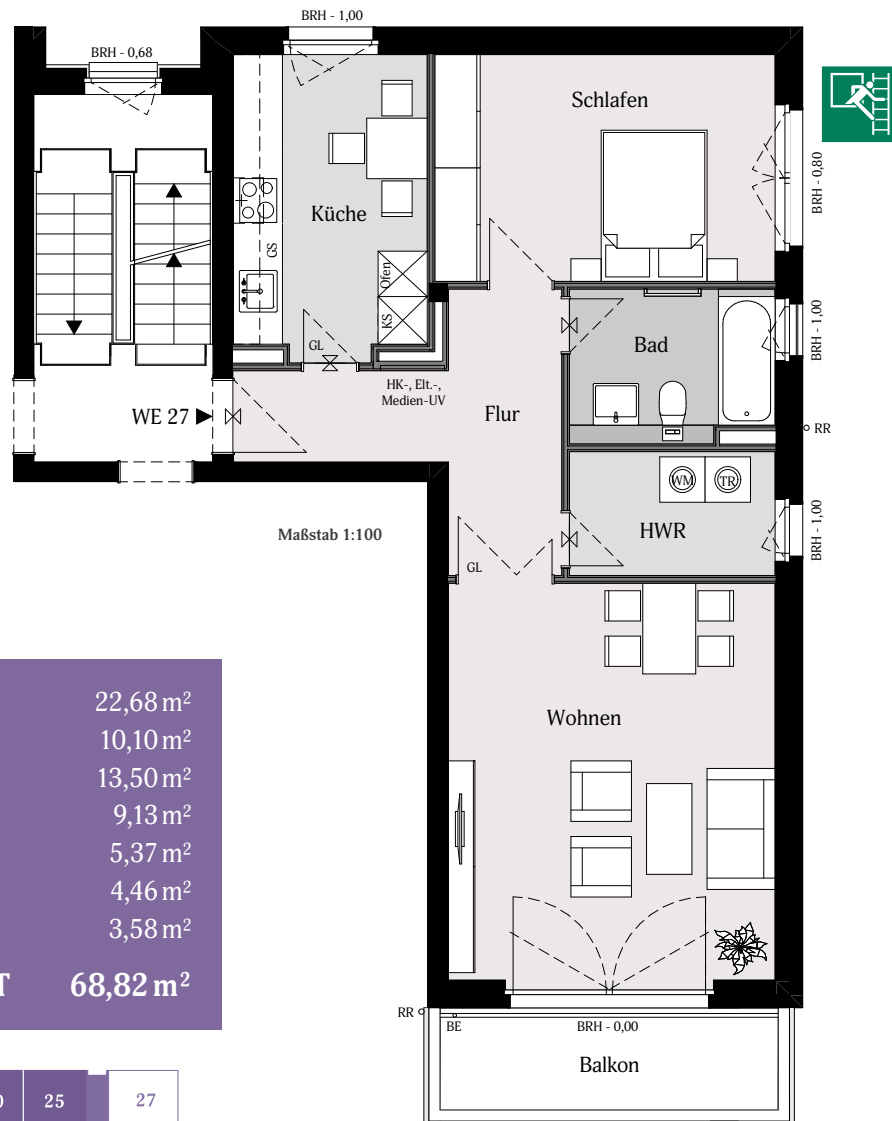

Haus 2, 1.OG WE 27 – 2 Zimmer

Wohnen	22,68 m ²
Küche	10,10 m ²
Schlafen	13,50 m ²
Flur	9,13 m ²
Bad	5,37 m ²
HWR	4,46 m ²
Balkon	3,58 m ²
GESAMT	68,82 m²