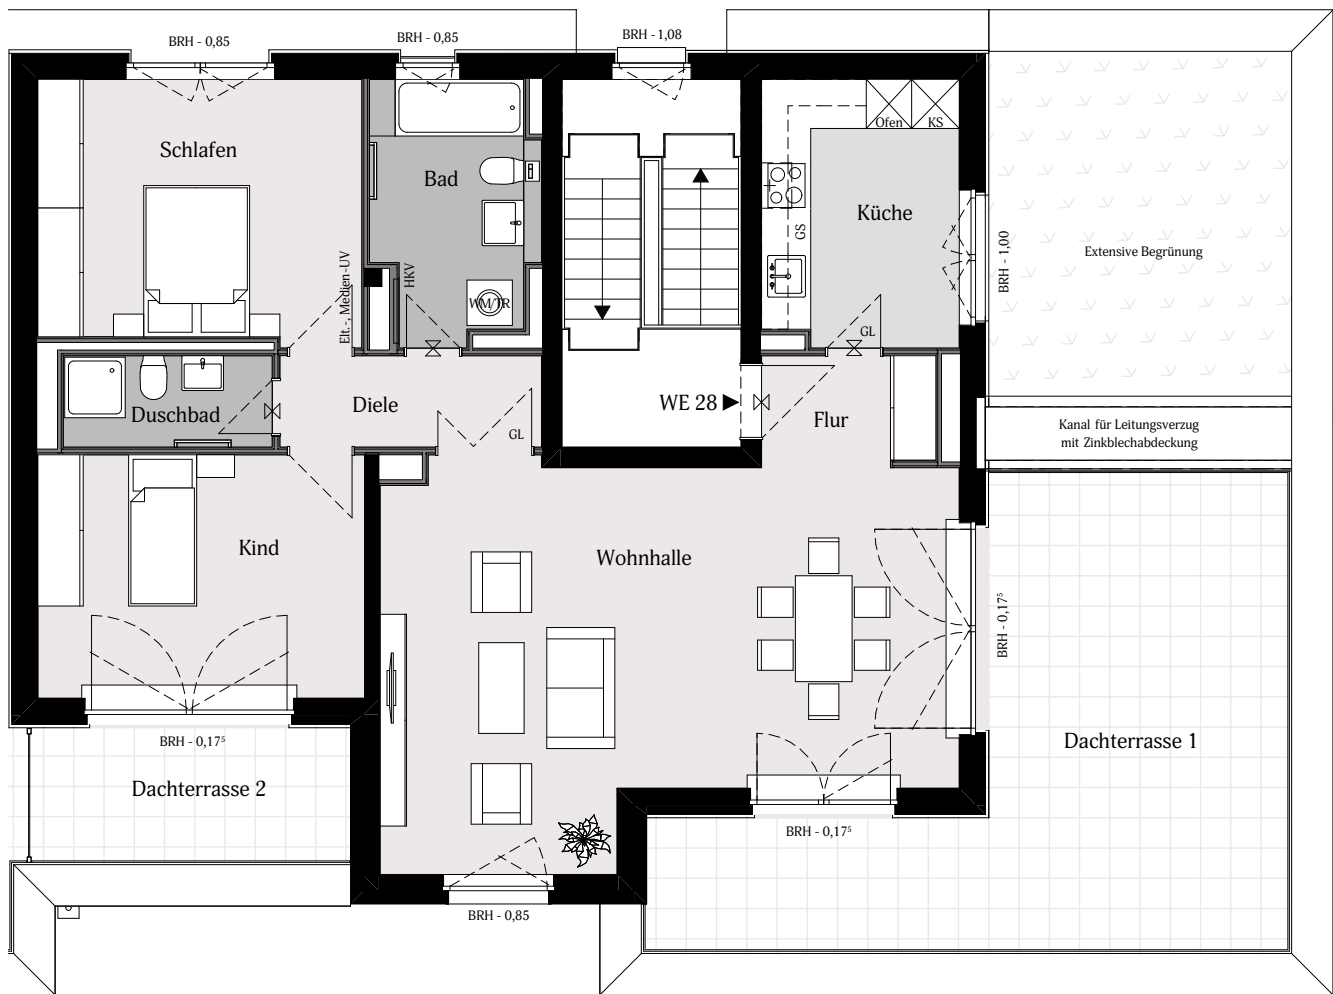

# Haus 2, 2.OG WE 28 – 3 Zimmer

Maßstab 1:100

Wohnhalle	36,16 m <sup>2</sup>	Bad	7,01 m <sup>2</sup>
Küche	9,13 m <sup>2</sup>	Duschbad	3,35 m <sup>2</sup>
Schlafen	14,75 m <sup>2</sup>	Diele	4,19 m <sup>2</sup>
Kind	13,91 m <sup>2</sup>	Dachterrasse 1	14,69 m <sup>2</sup>
Flur	3,35 m <sup>2</sup>	Dachterrasse 2	3,82 m <sup>2</sup>
<b>GESAMT</b>		<b>110,36 m<sup>2</sup></b>	

Baywobau®  
Berlin